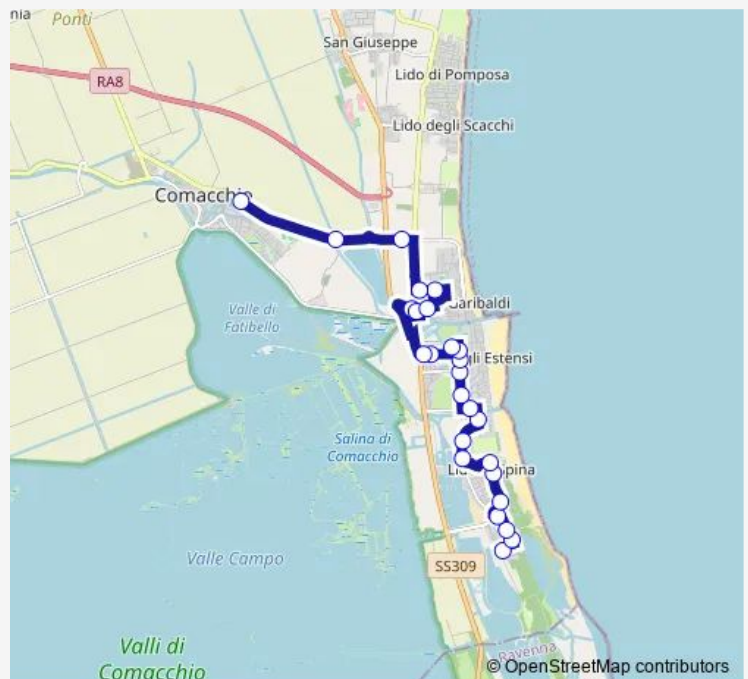

Lido Estensi Logonovo [084]

Lido Estensi Viale Degli Ulivi [083]

Lido Estensi Chiesa [082]

Oriani [080]

Leopardi [079]

Carabinieri [074]

Nuova Marina [073]

Arveda [070]

Porto Garibaldi Ponte Rimea

VIA Rimembranze [030]

Viale Bonnet Chiesa [031]

Route schedule

Lido Spina Viale Puccini [102] — Comacchio Ospedale SAN Camillo [006]

| | |
|-----------|-------------|
| Monday | 07:00-19:00 |
| Tuesday | 07:00-19:00 |
| Wednesday | 07:00-19:00 |
| Thursday | 07:00-19:00 |
| Friday | 07:00-19:00 |
| Saturday | 07:00-19:00 |
| Sunday | — |

Route info

Direction: Lido Spina Viale Puccini [102]

Stops: 26

Trip Duration: 0 hour 30 min

632 — Taxibus Comacchio Linea 2

Mentana [038]

Mentana 131 [037]

SP 30 Collinara [088]

Comacchio Idroforo Guagnino [047]

Comacchio Ospedale SAN Camillo [006]

Direction

Comacchio Ospedale SAN Camillo [006] — Lido Spina Viale Puccini [102]

21 stops

[Open route schedule](#)

Comacchio Ospedale SAN Camillo [006]