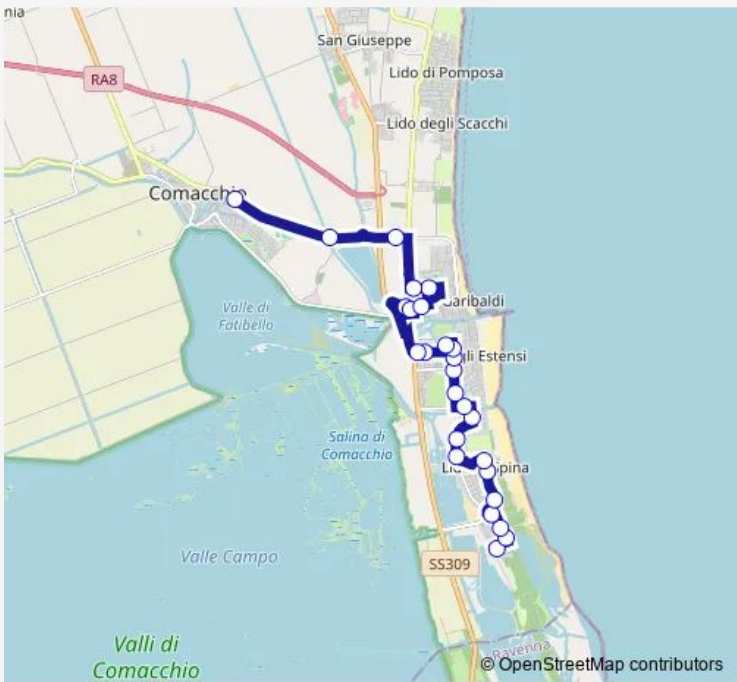

# Bus 632 Taxibus Comacchio Linea 2

[Go to website](#)

**Direction**  
 Lido Spina Viale Puccini [102] — Comacchio Ospedale SAN Camillo [006]  
 26 stops  
[Open route schedule](#)

- Lido Spina Viale Puccini [102]
- Lido Spina Viale Verdi [101]
- Lido Spina Fieramosca [100]
- Lido Spina LA Meridiana [099]
- Lido Spina Agenzia Brunetti [098]
- Lido Spina Caravel Gallia [097]
- Lido Spina BAR DEL Moro [096]
- Mantegna [092]
- Lido Spina Barracuda [091]
- Lido Spina Aroldo [090]
- Lido Estensi Logonovo [084]
- Lido Estensi Viale Degli Ulivi [083]
- Lido Estensi Chiesa [082]
- Oriani [080]
- Leopardi [079]
- Carabinieri [074]
- Nuova Marina [073]
- Arveda [070]
- Porto Garibaldi Ponte Romea
- VIA Rimembranze [030]
- Viale Bonnet Chiesa [031]

**Route schedule**  
 Lido Spina Viale Puccini [102] — Comacchio Ospedale SAN Camillo [006]

Monday	07:00-19:00
Tuesday	07:00-19:00
Wednesday	07:00-19:00
Thursday	07:00-19:00
Friday	07:00-19:00
Saturday	07:00-19:00
Sunday	—

**Route info**  
 Direction: Lido Spina Viale Puccini [102]  
 Stops: 26  
 Trip Duration: 0 hour 30 min

Mentana [038]

Mentana 131 [037]

SP 30 Collinara [088]

Comacchio Idroforo Guagnino [047]

Comacchio Ospedale SAN Camillo [006]

## Direction

Comacchio Ospedale SAN Camillo [006] — Lido Spina Viale Puccini [102]

21 stops

[Open route schedule](#)

Comacchio Ospedale SAN Camillo [006]

SP 30 Collinara [088]

Mentana 131 [037]

Mentana [038]