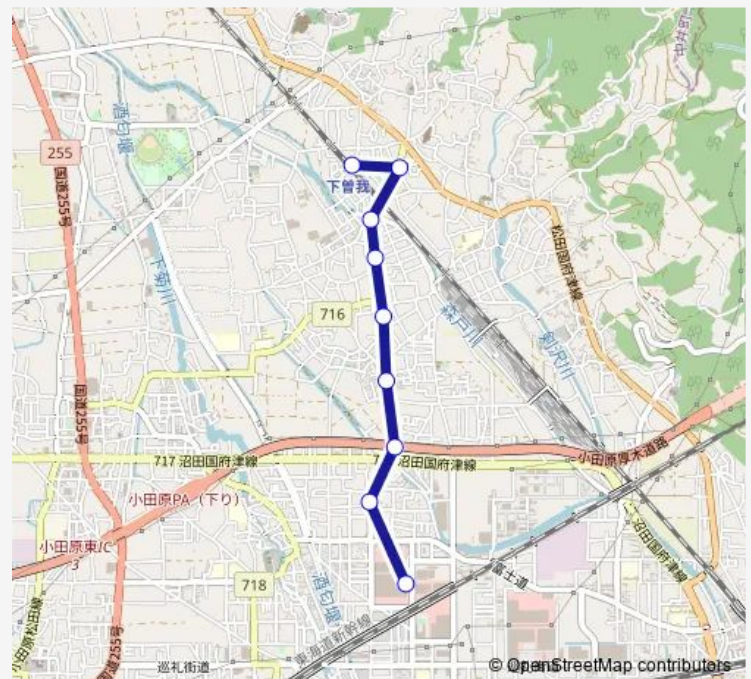

Direction

下曽我駅 — ダイナシティ

9 stops

[Open route schedule](#)

下曽我駅

下曽我駅入口

曽我病院入口

東町

Tuesday 11:30-15:20

Wednesday 11:30-15:20

Thursday 11:30-15:20

Friday 11:30-15:20

Saturday 11:30-15:20

Sunday 11:30-15:20

Route info

Direction: 下曽我駅

Stops: 9

Trip Duration: 0 hour 15 min

Direction

ダイナシティ — 下曾我駅

9 stops

[Open route schedule](#)

ダイナシティ

中里北

ダイナシティ — 下曾我駅

Monday	10:25
Tuesday	10:25
Wednesday	10:25
Thursday	10:25
Friday	10:25
Saturday	10:25-14:25
Sunday	10:25-14:25

Route info

Direction: ダイナシティ

Stops: 9

Trip Duration: 0 hour 15 min

下 0 1 Bus time schedules and route maps are available in an offline PDF at busmaps.com. Use the busmaps.com website to see live bus times, train schedule or subway schedule, and step-by-step directions for all public transit in Odawara