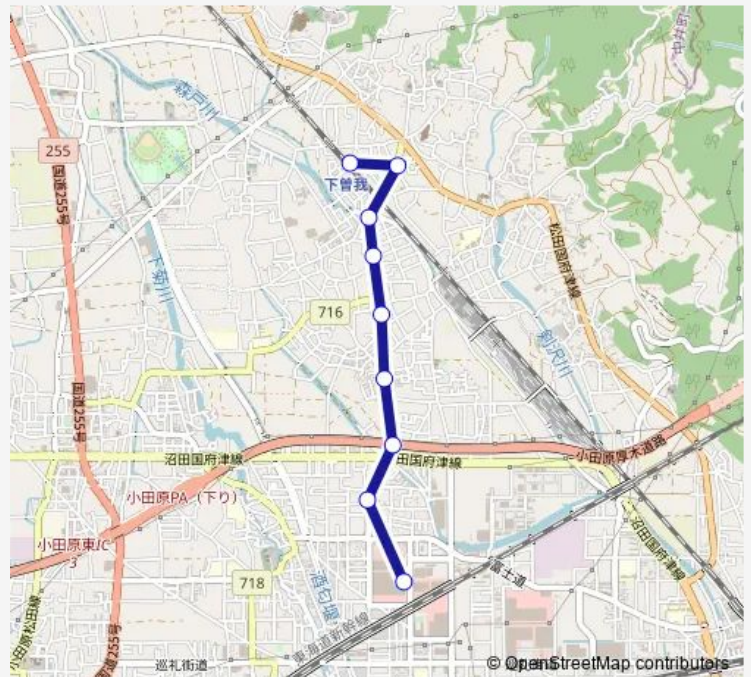

Direction

下曽我駅 — ダイナシティ

9 stops

[Open route schedule](#)

下曽我駅

下曽我駅入口

曽我病院入口

東町

Tuesday 11:30-15:20

Wednesday 11:30-15:20

Thursday 11:30-15:20

Friday 11:30-15:20

Saturday 11:30-15:20

Sunday 11:30-15:20

Route info

Direction: 下曽我駅

Stops: 9

Trip Duration: 0 hour 15 min

Direction

ダイナシティ — 下曾我駅

9 stops

[Open route schedule](#)

ダイナシティ

中里北

ダイナシティ — 下曾我駅

Monday	10:25
Tuesday	10:25
Wednesday	10:25
Thursday	10:25
Friday	10:25
Saturday	10:25-14:25
Sunday	10:25-14:25

Route info

Direction: ダイナシティ

Stops: 9

Trip Duration: 0 hour 15 min

下 0 1 Bus time schedules and route maps are available in an offline PDF at busmaps.com. Use the busmaps.com website to see live bus times, train schedule or subway schedule, and step-by-step directions for all public transit in Odawara