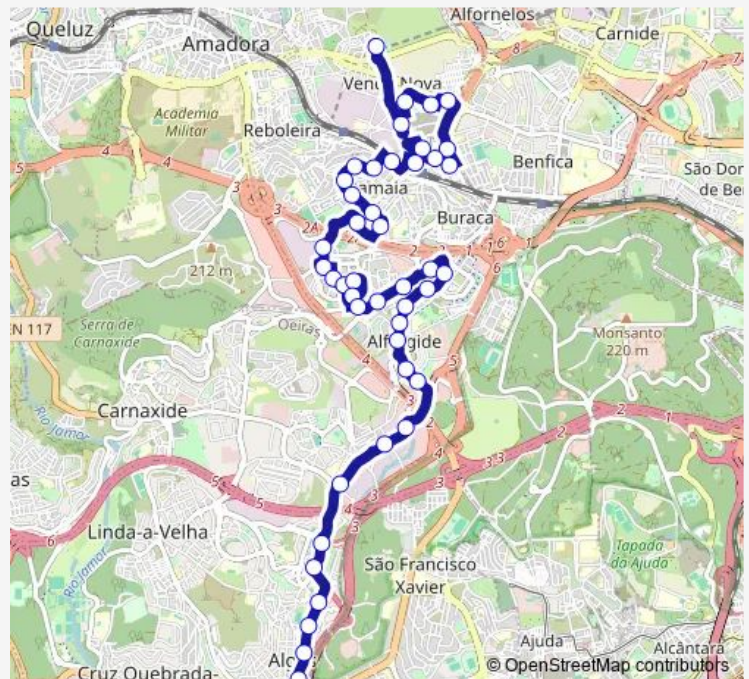

Thursday 06:05-20:25

Friday 06:05-20:25

Saturday 07:25-20:25

Sunday 08:15-20:25

**Route info**

Direction: Algés (Estação) P3

Stops: 45

Trip Duration: 0 hour 57 min

1713 — Algés (Estação) - Amadora Este (Metro)

Av Qta Grande 24a

Av Laranjeiras 3

Av Laranjeiras 13

Av Laranjeiras 31

Trav Torres (Escadinhas)

Alfrag (Estr Ponte)

Av Gorgel Amaral 14