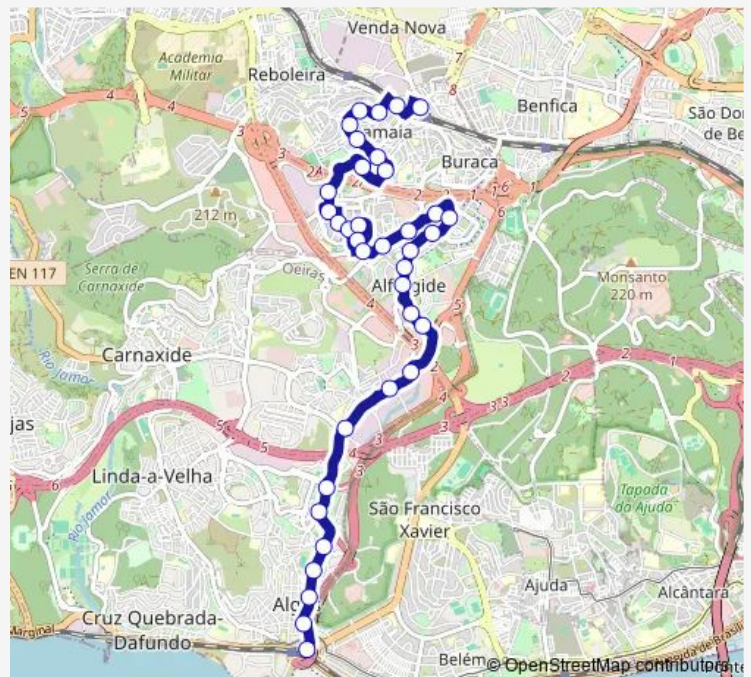

## Route schedule

Damaia (Estação Norte) — Algés (Estação) P3

Monday 21:55-22:55

Tuesday 21:55-22:55

Wednesday 21:55-22:55

Thursday 21:55-22:55

Friday 21:55-22:55

Saturday 22:50

## Route info

Direction: Damaia (Estação Norte)

Stops: 36

Trip Duration: 0 hour 27 min

1713 — Algés (Estação) - Damaia (Estação Norte)

Estr Zambujal 2

Estr Zambujal (Escolas)

Estr Zambujal (Escola)