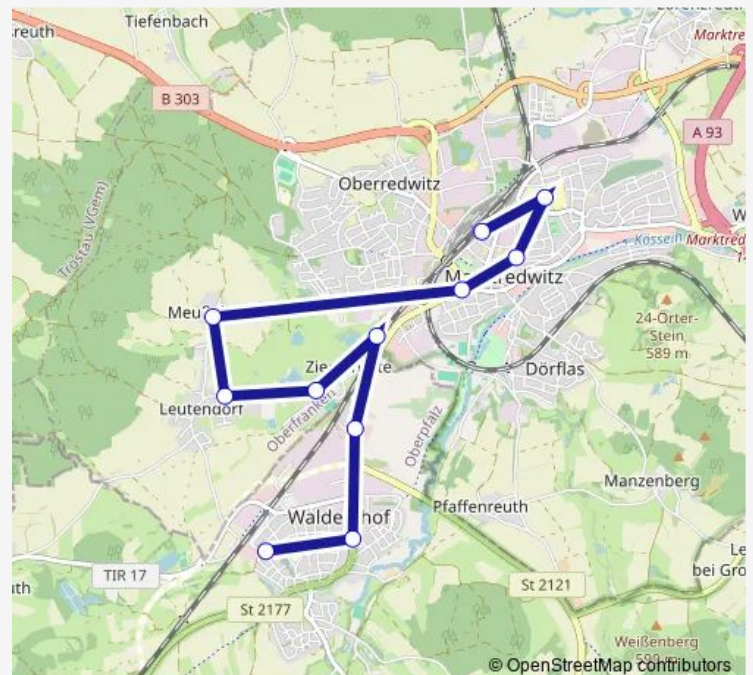

Waldershof, Ringstr.

Route schedule

Marktredwitz — Waldershof, Ringstr.

Monday 06:50-12:50

Tuesday 06:50-12:50

Wednesday 06:50-12:50

Thursday 06:50-12:50

Friday 06:50-12:50

Saturday —

Sunday —

Route info

Direction: Marktredwitz

Stops: 11

Trip Duration: 0 hour 24 min

1713

Direction

Waldershof, Markt — Marktredwitz, Bauerstraße

6 stops

[Open route schedule](#)

Waldershof, Markt

Waldershof, Ziegelanger

Waldershof, Siedlung

Marktredwitz, Waldershofer Str.

Marktredwitz, Schulzentrum

Saturday —

Sunday —

Route info

Direction: Waldershof, Markt

Stops: 6

Trip Duration: 0 hour 19 min

Direction

Waldershof, Ringstr. — Marktredwitz