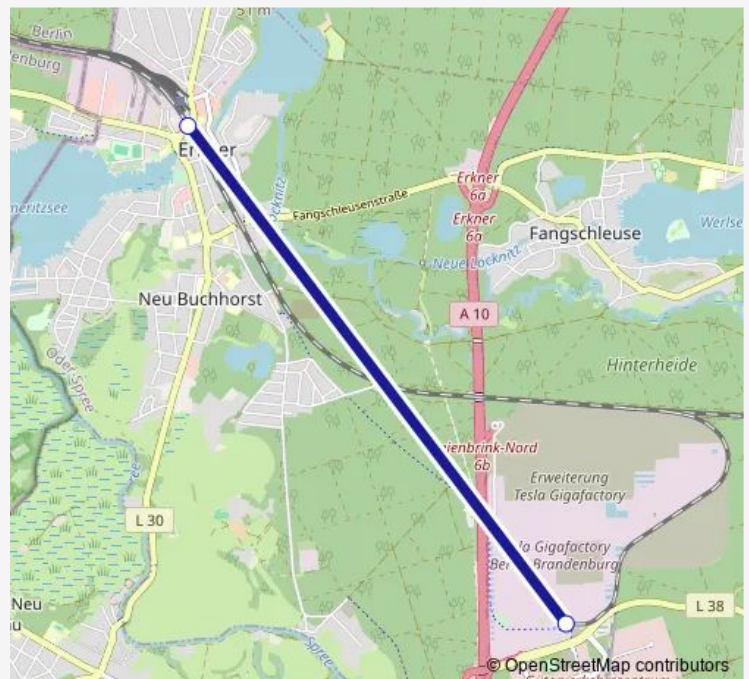

High Speed Rail Service TES

[Go to website](#)**Direction**

Fangschleuse, Tesla Süd Bhf — S Erkner Bhf

2 stops

[Open route schedule](#)

Fangschleuse, Tesla Süd Bhf

S Erkner Bhf

Route schedule

Fangschleuse, Tesla Süd Bhf — S Erkner Bhf

Monday	06:26-21:16
Tuesday	06:26-21:16
Wednesday	06:26-21:16
Thursday	06:26-21:16
Friday	06:26-21:16
Saturday	—
Sunday	20:36-21:16

Route info

Direction: Fangschleuse, Tesla Süd Bhf

Stops: 2

Trip Duration: 0 hour 11 min

TES

BusMaps

Direction

S Erkner Bhf — Fangschleuse, Tesla Süd Bhf

2 stops

[Open route schedule](#)

Route info

Direction: S Erkner Bhf

Stops: 2

Trip Duration: 0 hour 11 min

Direction

S Erkner Bhf — Fangschleuse, Tesla Süd Bhf

2 stops

[Open route schedule](#)