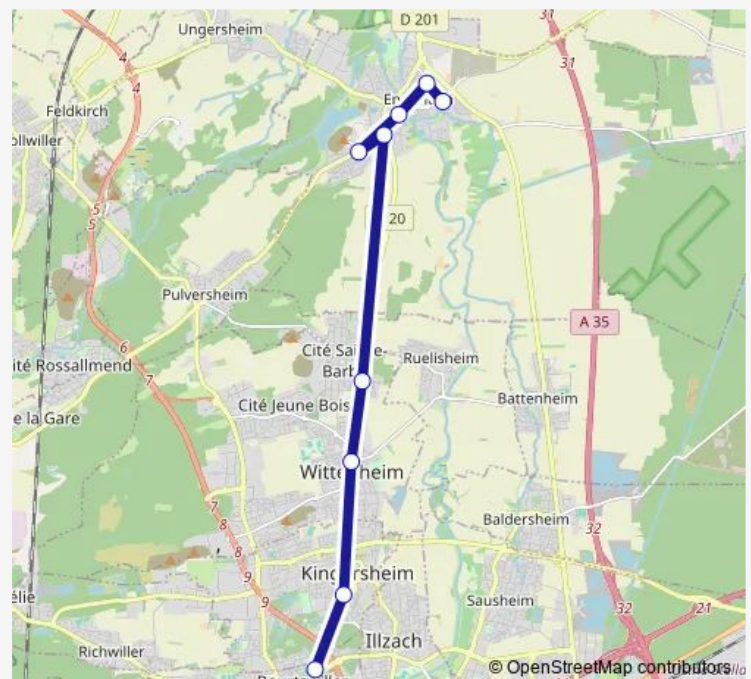

Regional Coach Service 68R056 Ensisheim - Mulhouse

[Go to website](#)

Direction

Ensisheim - Hlm — Mulhouse - Châtaignier

9 stops

[Open route schedule](#)

Ensisheim - Hlm

Ensisheim - 14-16 Rue de Réguisheim

Ensisheim - Place de Verdun

Ensisheim - Cité Sainte Thérèse

Ensisheim - Droguerie

Wittenheim - Stade Théodore

Wittenheim - Place Thiers

Kingersheim - Hirschau

Mulhouse - Châtaignier

Route schedule

Ensisheim - Hlm — Mulhouse - Châtaignier

Monday 05:30-19:40

Tuesday 05:30-19:40

Wednesday 05:30-19:40

Thursday 05:30-19:40

Friday 05:30-19:40

Saturday 06:30-19:40

Sunday —

Route info

Direction: Ensisheim - Hlm

Stops: 9

Trip Duration: 0 hour 30 min

68R056 — Ensisheim - Mulhouse