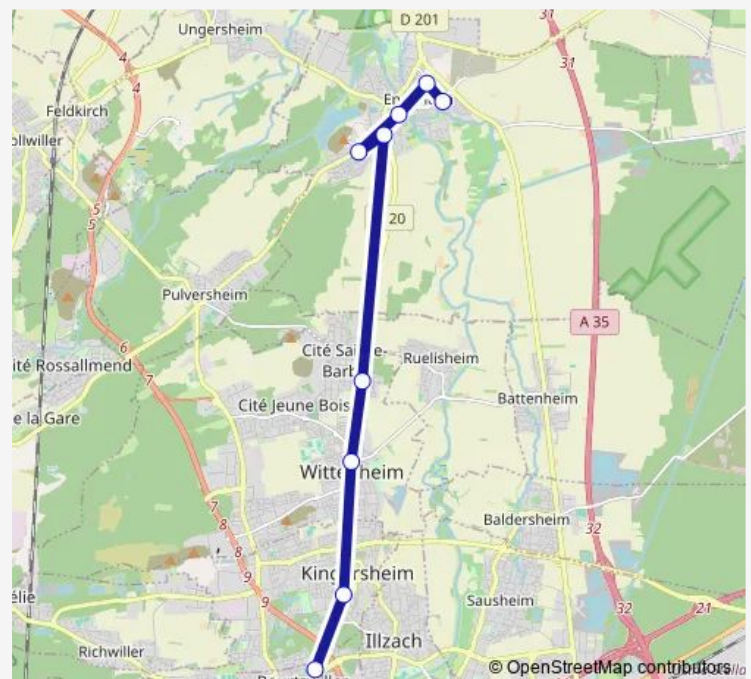

Ensisheim - Place de Verdun

Ensisheim - Cité Sainte Thérèse

Ensisheim - Droguerie

Wittenheim - Stade Théodore

Wittenheim - Place Thiers

Kingersheim - Hirschau

Mulhouse - Châtaignier

Route schedule

Route info

Direction: Ensisheim - Hlm

Stops: 9

Trip Duration: 0 hour 30 min

68r056 — Ensisheim - Mulhouse

Direction

Mulhouse - Châtaignier — Ensisheim - Hlm

9 stops

[Open route schedule](#)

Mulhouse - Châtaignier

Kingersheim - Hirschau

Wittenheim - Place Thiers

Wittenheim - Stade Théodore

Ensisheim - Cité Sainte Thérèse

Ensisheim - Droguerie

Ensisheim - Place de Verdun