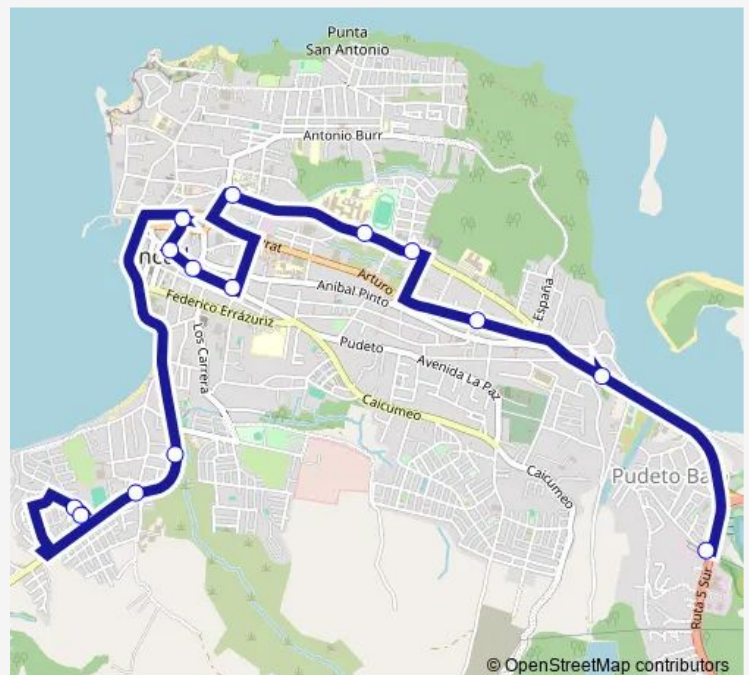

Tuesday 08:18

Wednesday 08:18

Thursday 08:18

Friday 08:18

Saturday 09:13

Sunday 10:13

Route info

Direction: Padre Alberto Hurtado / Ruta 5

Stops: 14

Trip Duration: 0 hour 29 min

L1-T — Villa Esperanza - Centro

Direction

Terminal Línea 1 — Padre Alberto Hurtado / Ruta 5

32 stops

[Open route schedule](#)

Terminal Línea 1

Antonio Burr / Juanita Aguilo

Route schedule

Terminal Línea 1 — Padre Alberto Hurtado / Ruta 5

Monday 07:05

Tuesday 07:05

Wednesday 07:05

Thursday 07:05

Friday 07:05

Saturday 08:00

Sunday 09:00

Route info

Direction: Terminal Línea 1

Stops: 32

Trip Duration: 1 hour 12 min

Gral. Baquedano / San Antonio

Gral. Baquedano / Huaihuén