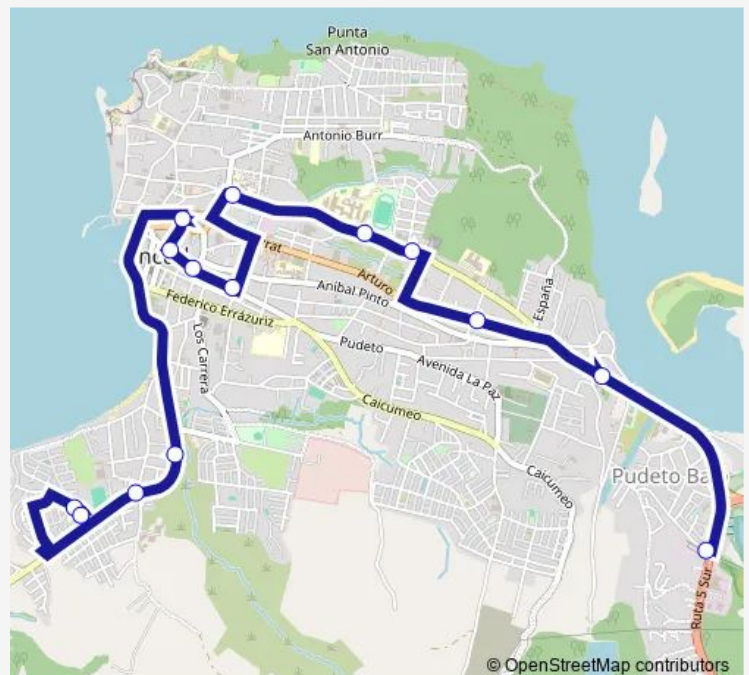

Avda. Salvador Allende / Ricardo Ortloff

Avda. Salvador Allende / Doctor Gonzalez Canessa

Francisco Puelma / Wolf Lorenz

Terminal Línea 1

Route schedule

Padre Alberto Hurtado / Ruta 5 — Terminal Línea 1

Monday	08:18
Tuesday	08:18
Wednesday	08:18
Thursday	08:18
Friday	08:18
Saturday	09:13
Sunday	10:13

Route info

Direction: Padre Alberto Hurtado / Ruta 5

Stops: 14

Trip Duration: 0 hour 29 min

L1-T — Villa Esperanza - Centro

Direction

Terminal Línea 1 — Padre Alberto Hurtado / Ruta 5

32 stops

[Open route schedule](#)

Terminal Línea 1

Camino Lechagua / Practicante Silva

Camino Lechagua / Blest Riffo

Avda. Salvador Allende / German Kompatzki

Dieciocho / Libertad

Dieciocho / Pedro Montt

Pedro Montt / Arturo Prat

Friday 07:05

Saturday 08:00

Sunday 09:00

Route info

Direction: Terminal Línea 1

Stops: 32

Trip Duration: 1 hour 12 min

Gral. Baquedano / San Antonio