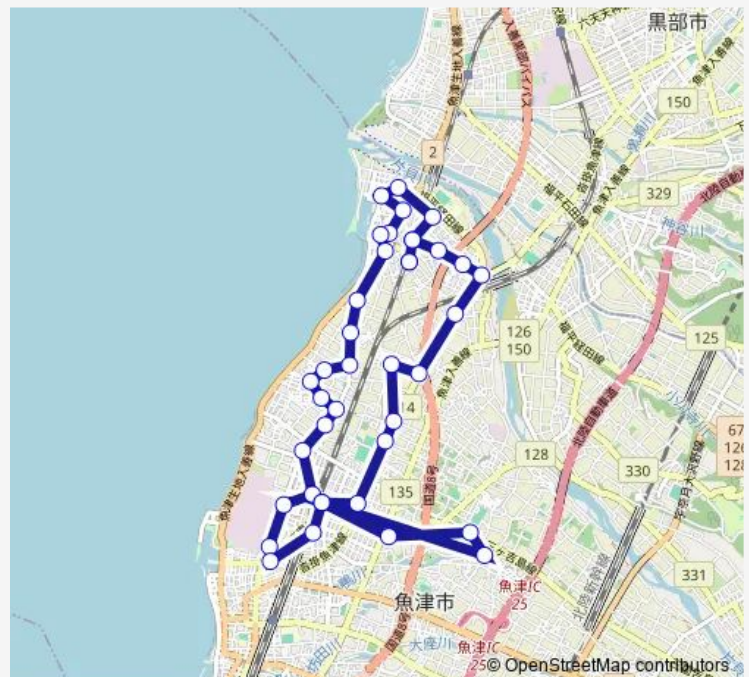

### Route schedule

経田公民館 — 経田公民館

Monday 08:16

Tuesday 08:16

Wednesday 08:16

Thursday 08:16

Friday 08:16

Saturday 08:16

### Route info

Direction: 経田公民館

Stops: 39

Trip Duration: 1 hour 8 min

経田-道下ルート ( 第2便 )

村木公民館前 (旧村木小学校)

サンプラザ前 (海側駐輪場外)

魚津駅前