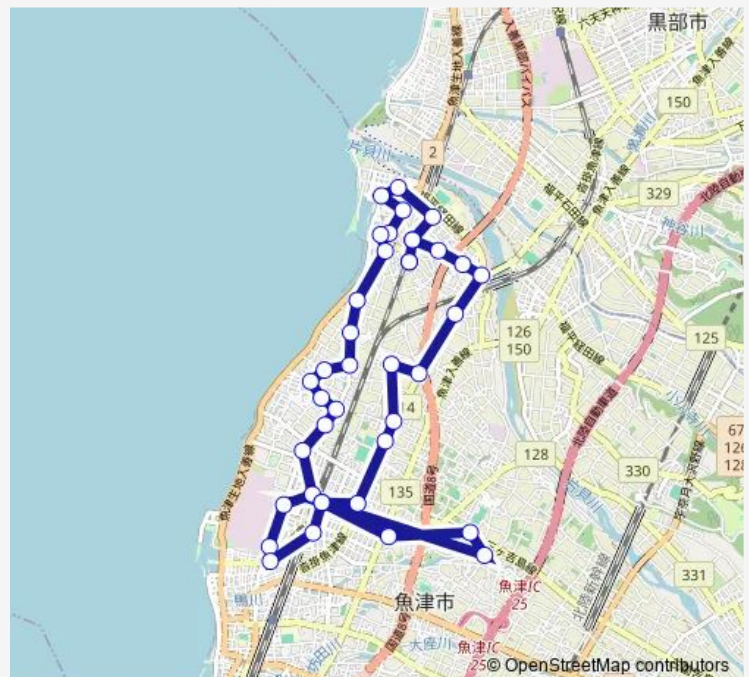

魚津駅西口

本新町

末広町 (平井整形外科前)

Route schedule

経田公民館 — 経田公民館

Monday 08:16

Tuesday 08:16

Wednesday 08:16

Thursday 08:16

Friday 08:16

Saturday 08:16

Sunday —

Route info

Direction: 経田公民館

Stops: 39

Trip Duration: 1 hour 8 min

経田-道下ルート (第2便)

村木公民館前 (旧村木小学校)

サンプラザ前 (海側駐輪場外)

魚津駅前

アップルヒル前

新川高校前

労災病院前 (玄関口)

魚津駅前

グランミラージュ前

東部中学校前

青山内科前

平和台ニュータウン

江口 (松崎精機前)

持光寺 (大徳寺前)

持光寺北 (セブンイレブン持光寺店前)

ヨ八魚問屋口