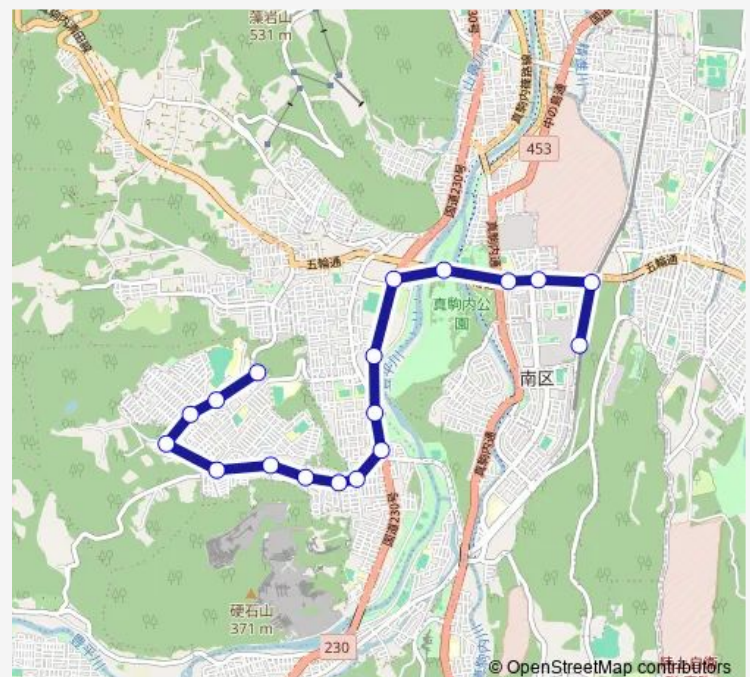

### Direction

東海大学前 — 真駒内駅

18 stops

[Open route schedule](#)

東海大学前

南沢 4 条二丁目

南沢 4 条三丁目

南沢 4 条四丁目

藻岩高校前

真駒内競技場前

上町一丁目

光塩短大前

上町五丁目

真駒内駅

### Route schedule

東海大学前 — 真駒内駅

Monday 06:00-15:20

Tuesday 06:00-15:20

Wednesday 06:00-15:20

Thursday 06:00-15:20

Friday 06:00-15:20

Saturday 06:05-06:40

### Route info

Direction: 東海大学前

Stops: 18

Trip Duration: 0 hour 27 min

■ 南 9 6・真駒内駅 ~ 東海大