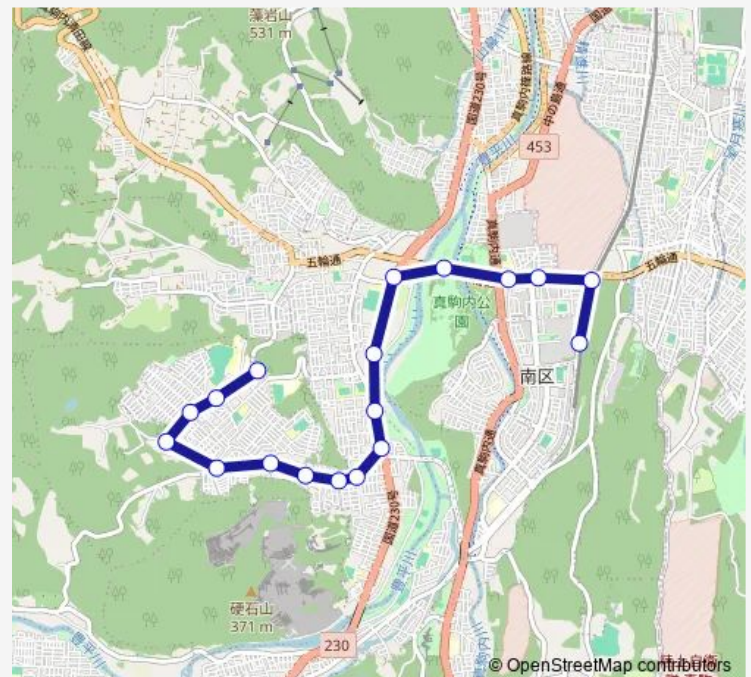

Direction

東海大学前 — 真駒内駅

18 stops

[Open route schedule](#)

東海大学前

南沢4条二丁目

南沢4条三丁目

南沢4条四丁目

Monday 06:00-15:20

Tuesday 06:00-15:20

Wednesday 06:00-15:20

Thursday 06:00-15:20

Friday 06:00-15:20

Saturday 06:05-06:40

Sunday 06:05-06:40

Route info

Direction: 東海大学前

Stops: 18

Trip Duration: 0 hour 31 min

Direction

真駒内駅 — 東海大学前

19 stops

[Open route schedule](#)

真駒内駅

南沢 4 条二丁目

東海大学前

Route schedule

真駒内駅 — 東海大学前

Monday 10:34-14:34

Tuesday 10:34-14:34

Wednesday 10:34-14:34

Thursday 10:34-14:34