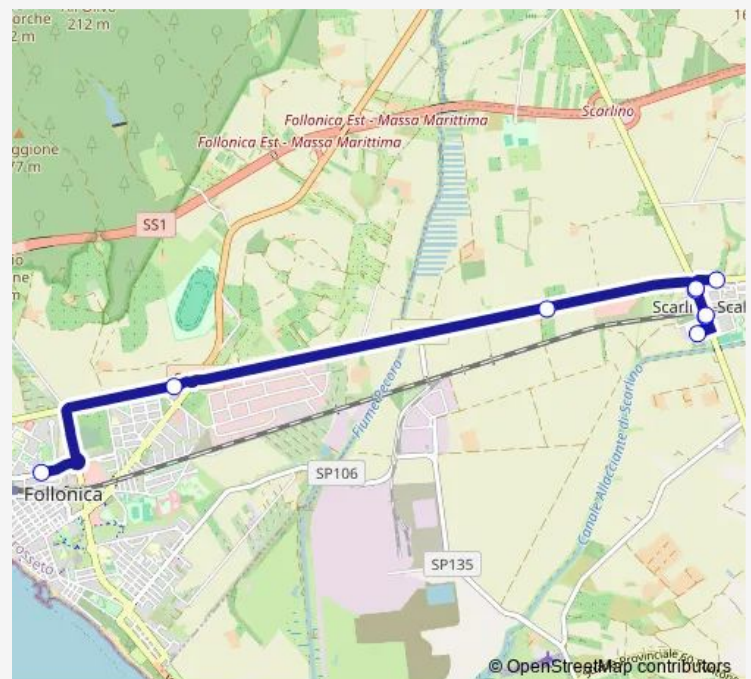

Thursday 20:08

Friday 20:08

Saturday 20:08

Sunday 20:08

Route info

Direction: Grosseto F.S.

Stops: 57

Trip Duration: 0 hour 52 min

49d — Grosseto-Roccastrada-Castiglione D. Pescaia-Follonica

Castiglione D.P. Ansedonia Sud

Castiglione D.P. Ansedonia Ponte Giorgan

Castiglione D.P. Garibaldi Centro

Castiglione Ximenes

La Valletta

Nuove Dune