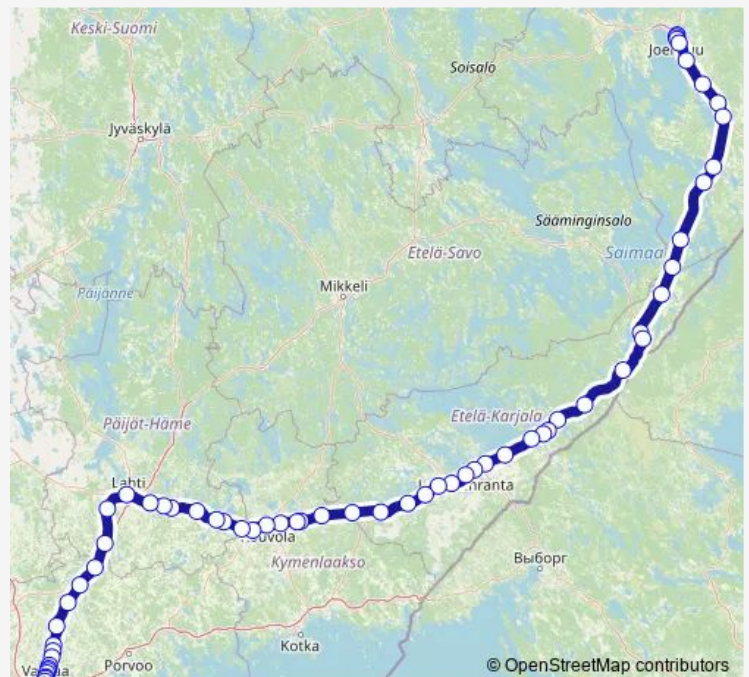

Thursday 15:10

Friday 15:10

Saturday 15:10

Sunday 15:10

Route info

Direction: Joensuu

Stops: 69

Trip Duration: 4 hour 35 min

■ IC 10 — Joensuu - Helsinki

Joutseno

Muukko

Lauritsala

Lappeenranta

Tapavainola

Törölä

Rasinsuo