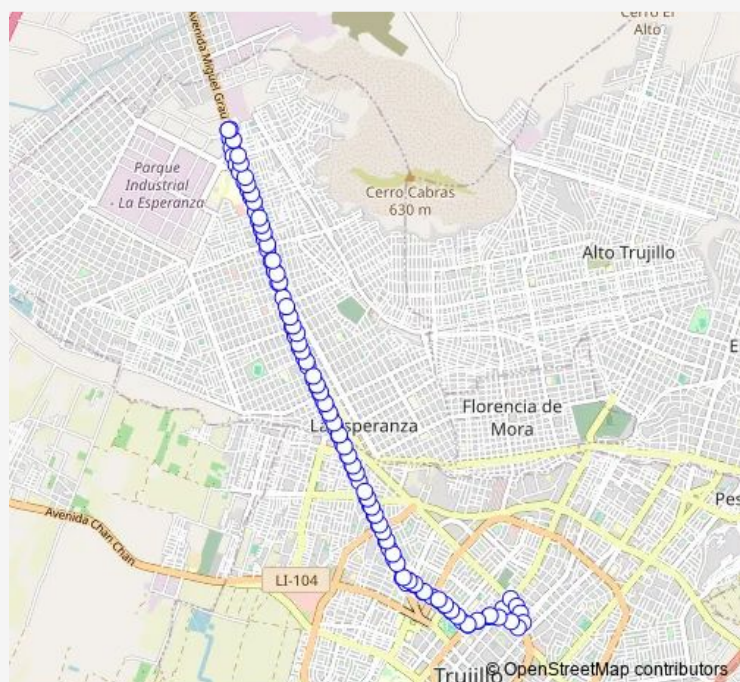

Avenida José Gabriel Condorcanqui

Avenida José Gabriel Condorcanqui y Calle Canal de Suez

Avenida José Gabriel Condorcanqui

Avenida José Gabriel Condorcanqui

Avenida José Gabriel Condorcanqui

Avenida José Gabriel Condorcanqui

Route info

Direction: Avenida Miguel Grau y Avenida José Gabriel Condorcanqui

Stops: 119

Trip Duration: 1 hour 0 min

CT-23 A — CT-23 A : Jirón Rimac → Jirón Rimac

Avenida José Gabriel Condorcanqui

Avenida José Gabriel Condorcanqui

Avenida José Gabriel Condorcanqui

Avenida José Gabriel Condorcanqui

Avenida José Gabriel Condorcanqui

Avenida José Gabriel Condorcanqui

Avenida José Gabriel Condorcanqui

Avenida José Gabriel Condorcanqui

Avenida José Gabriel Condorcanqui y Calle Ayacucho

Avenida Nicolás de Piérola

Avenida Nicolás de Piérola

Avenida Nicolás de Piérola y Calle los Diamantes

Avenida Teodoro Valcárcel

Avenida Manuel Vera Enríquez

Avenida Manuel Vera Enríquez

Avenida Manuel Vera Enríquez y Avenida América Norte