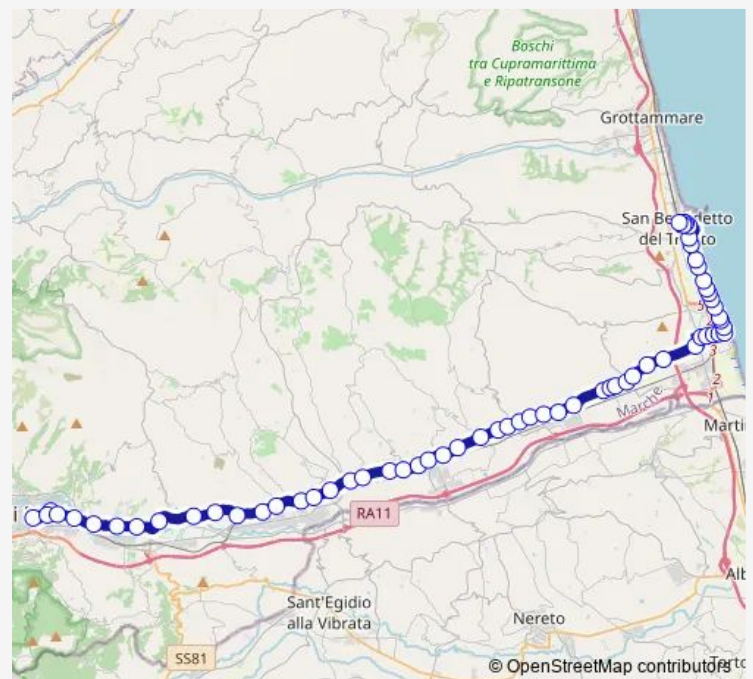

Ascoli Piceno - Monticelli Tigre

Ascoli Piceno - Brecciarol Bar

SS4 - Bivio Marino DEL Tronto

Ascoli Piceno - Bivio IL Poggio

Ascoli Piceno - Villa Panezia

Ascoli Piceno - Zona Campolungo

Salaria - Bivio Appignano DEL Tronto

Castel DI Lama - Campo Sportivo

Castel DI Lama - Casa Cantoniera

Castel DI Lama - BAR Dello Sport

Bivio Castorano - Autosenesi

Castorano - Cementisti

Villa S.Giuseppe Chiesa

Route schedule

Ascoli Piceno - Stazione Fs — S. Benedetto DEL TR. - Stazione Ffss

Monday	—
Tuesday	—
Wednesday	—
Thursday	—
Friday	—
Saturday	09:00
Sunday	—

Route info

Direction: Ascoli Piceno - Stazione Fs

Stops: 63

Trip Duration: 1 hour 10 min

Ascoli Piceno-SS4-Porto D'Ascoli-Lungomare-SAN Benedetto DEL Tronto (Sabato Bike)