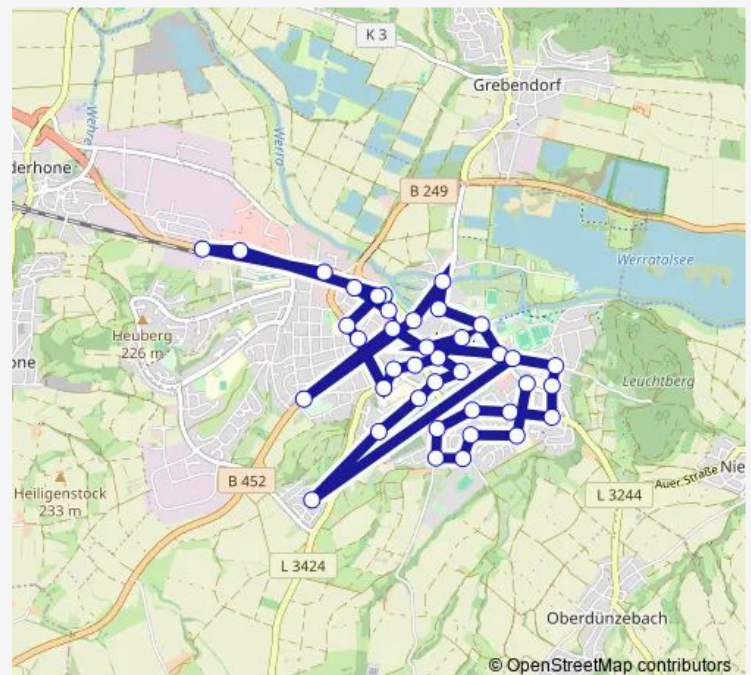

Eschwege Bahnhofstraße

Route schedule

Eschwege Döhlestraße — Eschwege Stadtbahnhof

Monday 04:10-23:34

Tuesday 04:10-23:34

Wednesday 04:10-23:34

Thursday 04:10-23:34

Friday 04:10-23:34

Saturday 15:34-23:34

Sunday 07:34-23:34

Route info

Direction: Eschwege Döhlestraße

Stops: 39

Trip Duration: 0 hour 21 min

Eschwege Amtsgericht

Eschwege Friedrich-Wilhelm-Straße

Eschwege Goethestraße

Eschwege Struthschule

Eschwege Augustastraße

Eschwege Friedrich-Ebert-Platz

Eschwege Goldbachstraße

Eschwege Hospitalplatz

Eschwege Marktplatz

Eschwege Hinter den Scheuern

Eschwege Stadthalle

Eschwege Tränenbrücke

Eschwege Woolworth

Eschwege Bremerstraße

Eschwege Schlossplatz

Eschwege Schwimmbad

Eschwege Post

Eschwege Stadtbahnhof