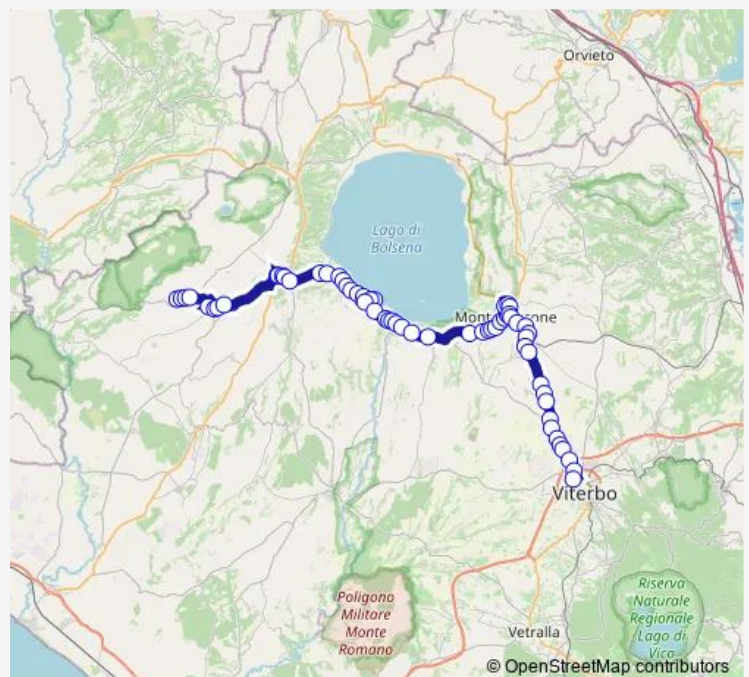

Route schedule

Farnese | Piazza Umberto I # f407 — VITERBO | Riello # f641

Monday 08:00

Tuesday 08:00

Wednesday 08:00

Thursday 08:00

Friday 08:00

Saturday 08:00

Sunday 07:00

Route info

Direction: Farnese | Piazza Umberto I # f407

Stops: 63

Trip Duration: 1 hour 20 min

CAPODIMONTE | V.le R. Margherita Via Isola Martana # f648

CAPODIMONTE | Viale R. Margherita Viale S. Antonio # f649