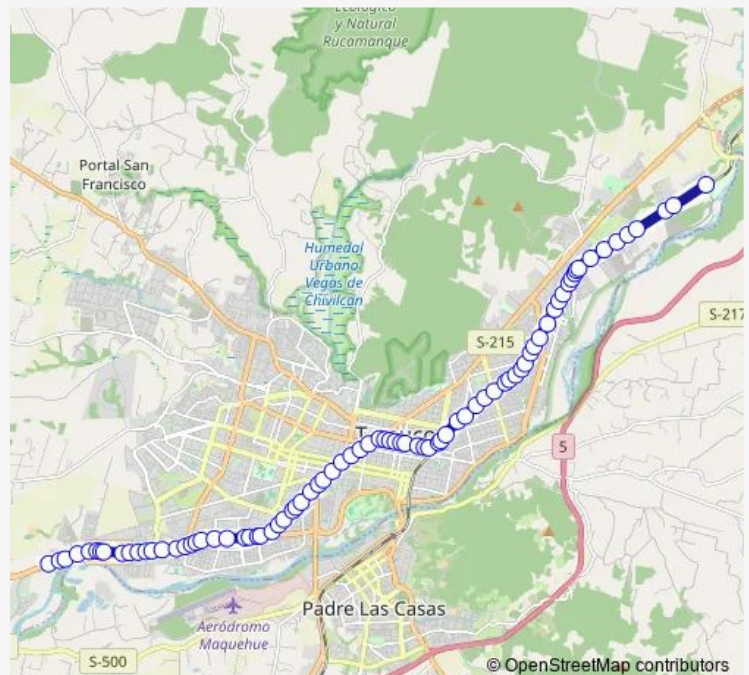

S-40 / Terminal Linea 4

S - 40 - Sur / río Cautín

S - 40 / Los Urbanistas - Sur

Recabarren / Los urbanistas

Recabarren / Brisas del Maipo

Manuel Recabarren / Portal Del Maipo - Sur

Manuel Recabarren / Miguel Faraday - Sur

Manuel Recabarren / San Gabriel - Sur

Manuel Recabarren / Guillermo Marconi - Sur

Av Recabarren / G Marconi

Manuel Recabarren / Martin Lutero - Sur

Manuel Recabarren / Cerro Colorado - Sur

Manuel Recabarren / Tomas Alba Edison - Sur

Route schedule

S-40/ km 1,2 — S - 215 / Villa Santa Carolina - Sur

Monday 06:00-21:00

Tuesday 06:00-21:00

Wednesday 06:00-21:00

Thursday 06:00-21:00

Friday 06:00-21:00

Saturday 06:00-20:00

Sunday 06:00-20:00

Route info

Direction: S-40/ km 1,2

Stops: 81

Trip Duration: 2 hour 7 min

4 B — Sta E. de Maipo - Camino a Cajón

Manuel Recabarren / Mantua - Sur

Manuel Recabarren / Imperiali - Sur