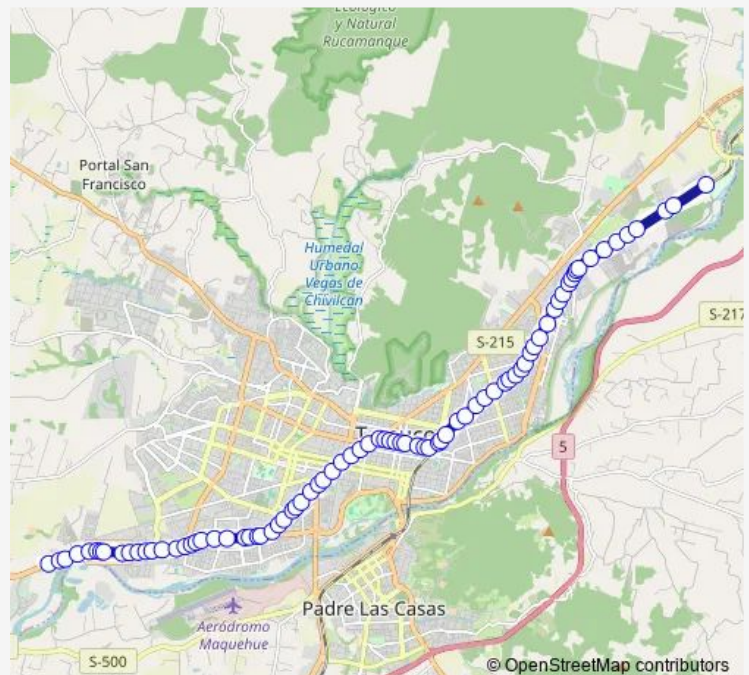

### Direction

S-40/ km 1,2 — S - 215 / Villa Santa Carolina - Sur

81 stops

[Open route schedule](#)

S-40/ km 1,2

S-40/ km 1

S-40 / Terminal Linea 4

S - 40 - Sur / río Cautín

Manuel Recabarren / Guillermo Marconi - Sur

Av Recabarren / G Marconi

Manuel Recabarren / Martin Lutero - Sur

Manuel Recabarren / Cerro Colorado - Sur

Manuel Recabarren / Tomas Alba Edison - Sur

Manuel Recabarren / Benjamín Franklin

### Route schedule

S-40/ km 1,2 — S - 215 / Villa Santa Carolina - Sur

Monday 06:00-21:00

Tuesday 06:00-21:00

Wednesday 06:00-21:00

Thursday 06:00-21:00

Friday 06:00-21:00

Saturday 06:00-20:00

### Route info

Direction: S-40/ km 1,2

Stops: 81

Trip Duration: 2 hour 7 min

4 B — Sta E. de Maipo - Camino a Cajón

Manuel Recabarren / Mantua - Sur

Manuel Recabarren / Imperiali - Sur

Manuel Recabarren / Monza - Sur