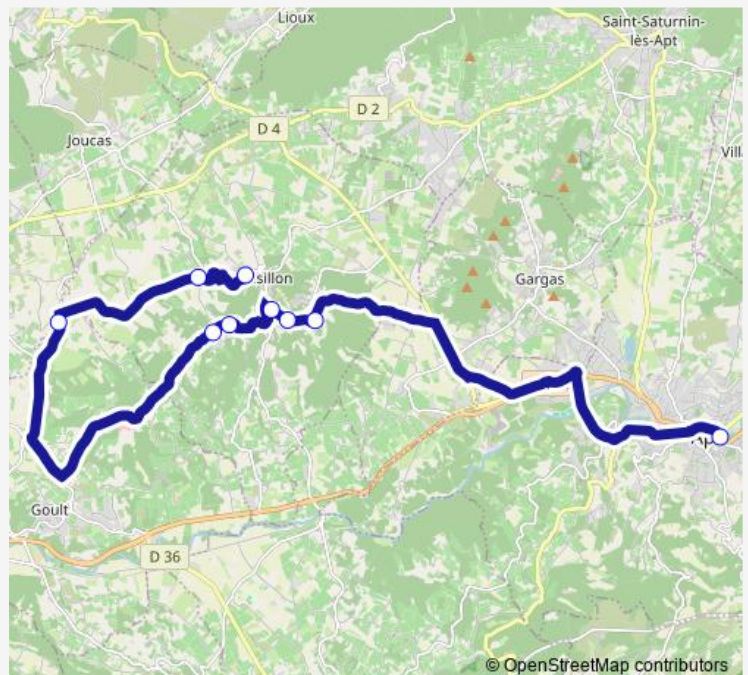

### Direction

Cité Scolaire — Hôtel Rêve d'Ocres

9 stops

[Open route schedule](#)

Cité Scolaire

Conservatoire des Ocres

Dépôt Municipal

La Croix de Roussillon

### Route schedule

Cité Scolaire — Hôtel Rêve d'Ocres

Monday 17:20

Tuesday 17:20

Wednesday 12:05

Thursday 17:20

Friday 17:20

Saturday —

### Route info

Direction: Cité Scolaire

Stops: 9

Trip Duration: 0 hour 45 min

**Direction**

Hôtel Rêve d'Ocres — Cité Scolaire

10 stops

[Open route schedule](#)

## Route schedule

Hôtel Rêve d'Ocres — Cité Scolaire

Monday	07:00
Tuesday	07:00
Wednesday	07:00
Thursday	07:00
Friday	07:00
Saturday	—
Sunday	—