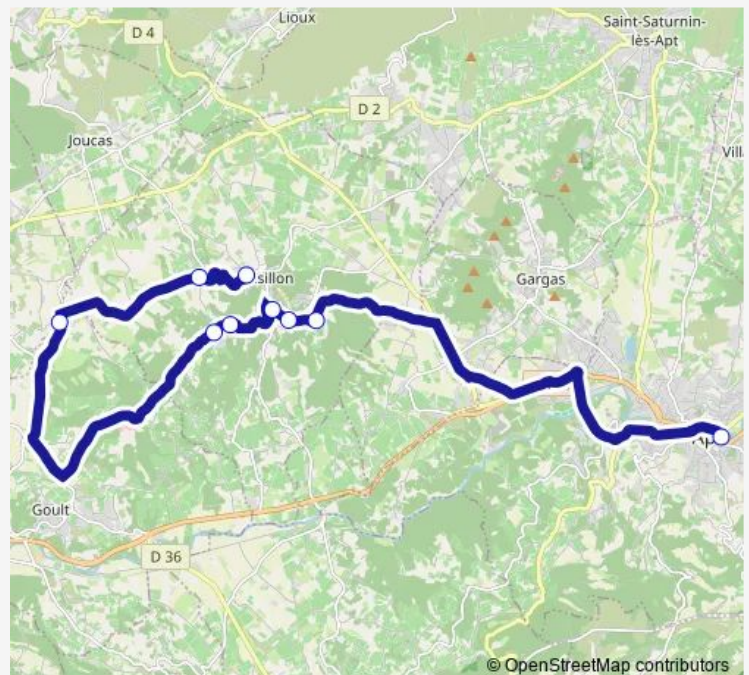

Direction

Cité Scolaire — Hôtel Rêve d'Ocres

9 stops

[Open route schedule](#)

Cité Scolaire

Conservatoire des Ocres

Dépôt Municipal

La Croix de Roussillon

Les Oliviers

Les Madons/Pied Conil

Les Marres

Le Colombier

Hôtel Rêve d'Ocres

Route schedule

Cité Scolaire — Hôtel Rêve d'Ocres

Monday 17:20

Tuesday 17:20

Wednesday 12:05

Thursday 17:20

Friday 17:20

Saturday —

Sunday —

Route info

Direction: Cité Scolaire

Stops: 9

Trip Duration: 0 hour 45 min

Direction

Hôtel Rêve d'Ocres — Cité Scolaire

10 stops

[Open route schedule](#)

Hôtel Rêve d'Ocres

Madons/le Colombier