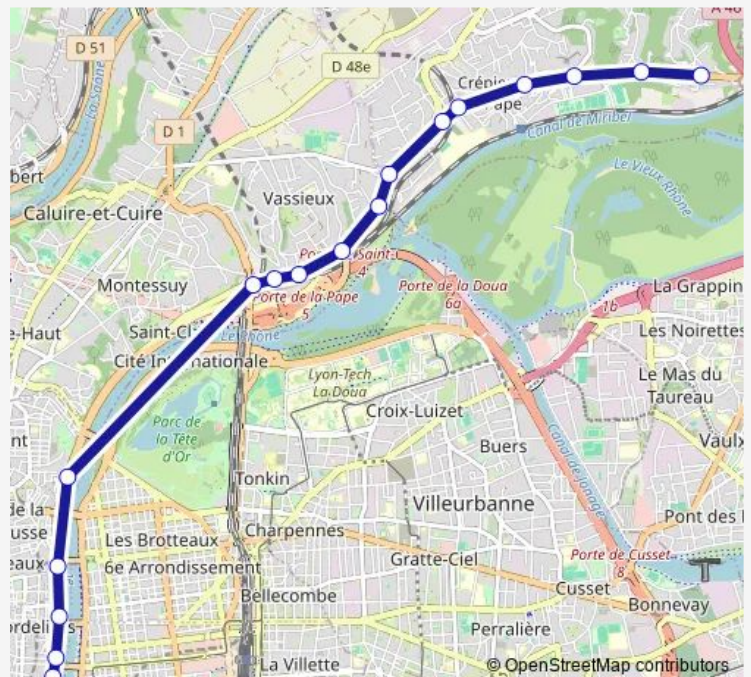

Bus 171 Pont Guillotière RD -> Crépieux Les Brosses

[Go to website](#)

Direction

undefined — undefined

0 stops

[Open route schedule](#)

Route schedule

undefined — undefined

Monday 05:45-21:00

Tuesday 05:45-21:00

Wednesday 05:45-21:00

Thursday 05:45-21:00

Friday 05:45-21:00

Saturday 05:45-21:00

Sunday 08:00-20:00

Route info

Direction:

Stops: 0

Trip Duration: – min

Direction

Crépieux Les Brosses — Pont Guillotière Rd

22 stops

[Open route schedule](#)

Crépieux Les Brosses

Vassieux

Poumeyrol

St-Clair Square Brosset

Cité Internationale

Musée d'Art Contemporain

Interpol

Parc Tête d'Or Churchill

Pont Churchill Rd