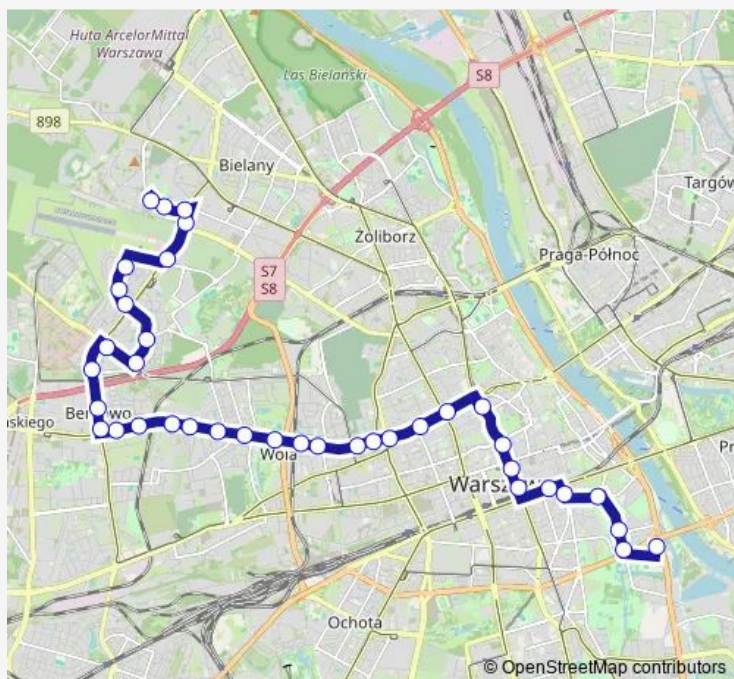

Park Moczydło

Metro Księcia Janusza

Górska

Route schedule

Torwar — Chomiczówka

Monday 05:45-21:47

Tuesday 05:45-21:47

Wednesday 05:45-21:47

Thursday 05:45-21:47

Friday 05:45-21:47

Saturday 08:10-17:40

Sunday —

Route info

Direction: Torwar

Stops: 38

Trip Duration: 1 hour 0 min

171 — Torwar – Chomiczówka

Metro Ulrychów

Grodkowska

Konarskiego

Metro Bemowo

Kazubów

Dywizjonu 303

Radiowa