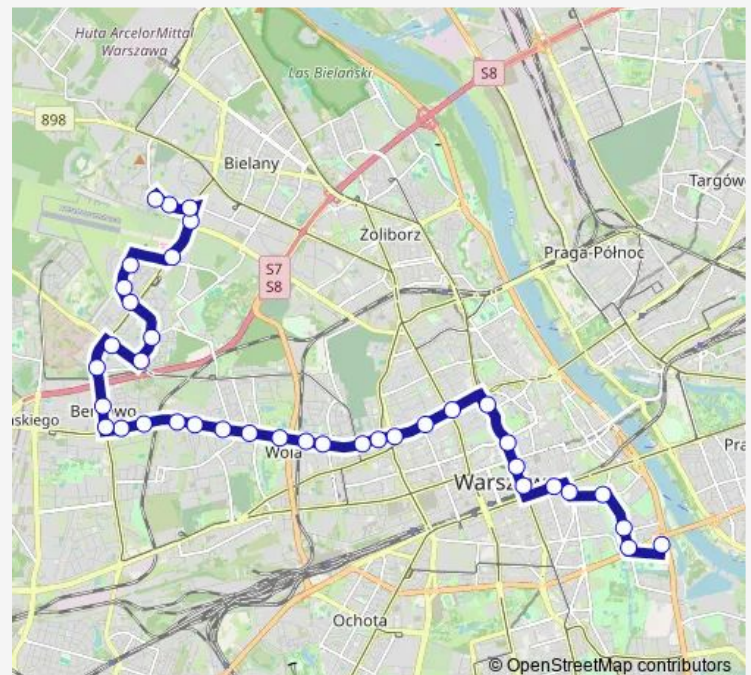

Saturday 08:27-17:57

Sunday —

Route info

Direction: Chomiczówka 06

Stops: 39

Trip Duration: 0 hour 56 min

Płocka-Szpital 01

Młynarska 01

Leszno 01

Okopowa 01

Wola-Ratusz 01

Kino Femina 01

Pl. Bankowy 03

Królewska 01

Metro Świętokrzyska 01

Centrum 15

Tuesday 05:45-21:47

Wednesday 05:45-21:47

Thursday 05:45-21:47

Friday 05:45-21:47

Saturday 08:10-17:40

Sunday —

Route info

Direction: Torwar 07

Stops: 38

Trip Duration: 1 hour 0 min

Kazubów 02

Dywizjonu 303 02

Radiowa 03

Orlich Gniazd 01

Widawska 01

Wrocławska 03