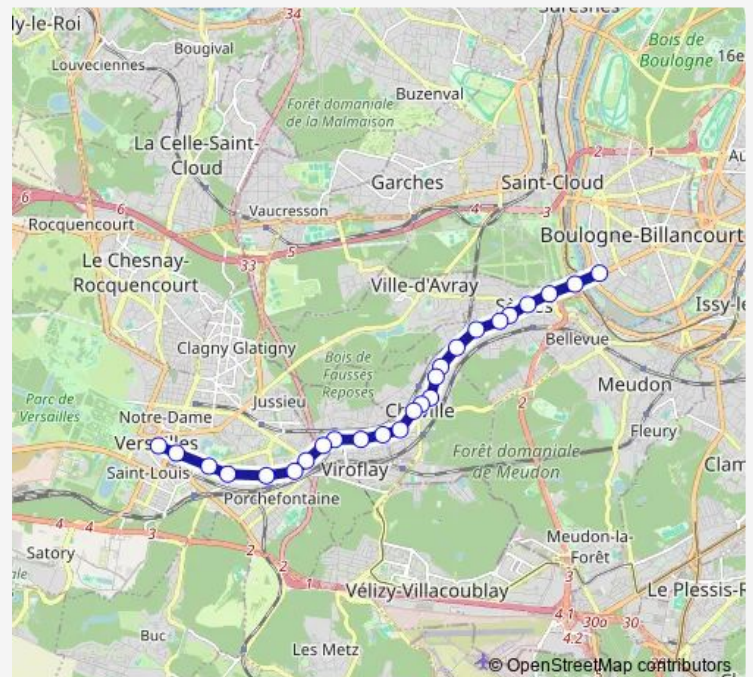

Marché Saint-Romain

Place Gabriel Péri

Hôpital Jean Rostand

Marivel

Guilleminot

Atrium

Cours Général de Gaulle

Mairie

Gare de Chaville Rive Gauche

### Route schedule

Pont de Sèvres — Gare de Chaville Rive Gauche

Monday 07:04-20:11

Tuesday 07:04-20:11

Wednesday 07:04-20:11

Thursday 07:04-20:11

Friday 07:04-20:11

Saturday —

### Route info

Direction: Pont de Sèvres

Stops: 13

Trip Duration: 0 hour 22 min