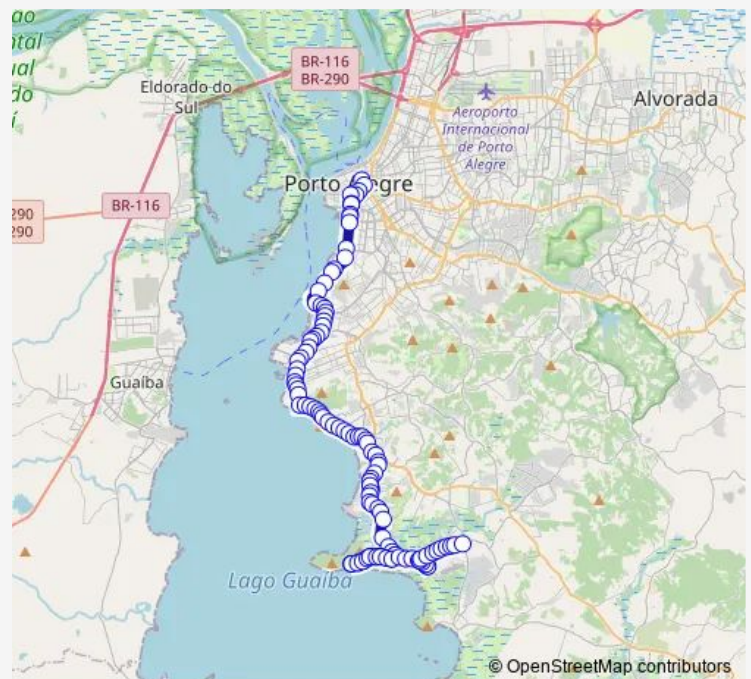

Retiro DA Ponta Grossa 3833

Route schedule

Retiro DA Ponta Grossa DF 74 — Borges DE Medeiros 658

Monday	04:55-21:55
Tuesday	04:55-21:55
Wednesday	04:55-21:55
Thursday	04:55-21:55
Friday	04:55-21:55
Saturday	05:35-21:55
Sunday	05:45-20:55

Route info

Direction: Retiro DA Ponta Grossa DF 74

Stops: 114

Trip Duration: 1 hour 10 min

171 — Ponta Grossa

Retiro DA Ponta Grossa DF 4108/4110

Retiro DA Ponta Grossa DF 4294

Retiro DA Ponta Grossa 12\_Espelhada

## Route info

Direction: Joao Pessoa 359 Viaduto Independencia

Stops: 113

Trip Duration: 1 hour 10 min

Icarai 1719 Tumelero

Icarai 1949

Icarai DF 2030

Wenceslau Escobar 915-A