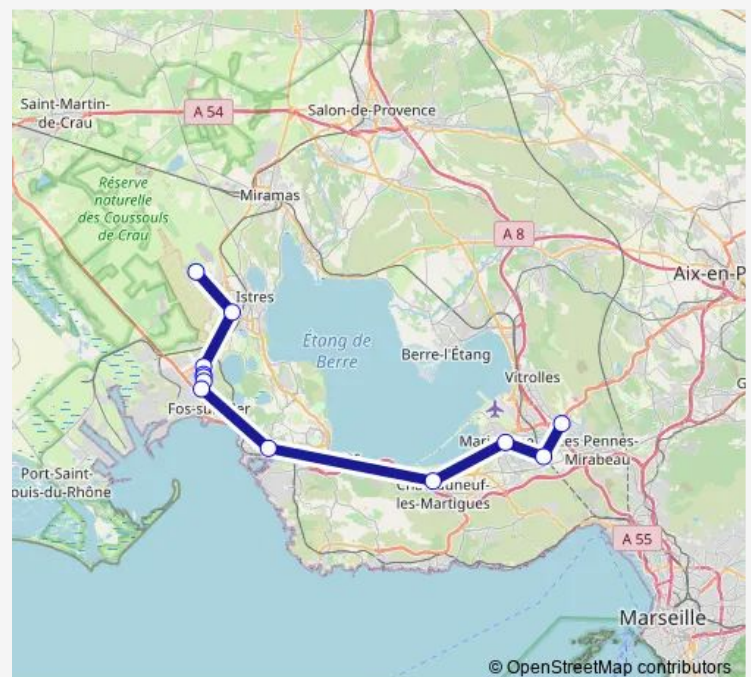

PAS DES Lanciers LES Platanes

Simone de Beauvoir

Route schedule

Jean Sarrail — Simone de Beauvoir

Monday	16:25
Tuesday	16:25
Wednesday	16:25
Thursday	16:25
Friday	13:05
Saturday	—
Sunday	—

Route info

Direction: Jean Sarrail

Stops: 12

Trip Duration: 1 hour 19 min

Direction

Simone de Beauvoir — Jean Sarrail

12 stops

[Open route schedule](#)

Simone de Beauvoir

PAS DES Lanciers LES Platanes