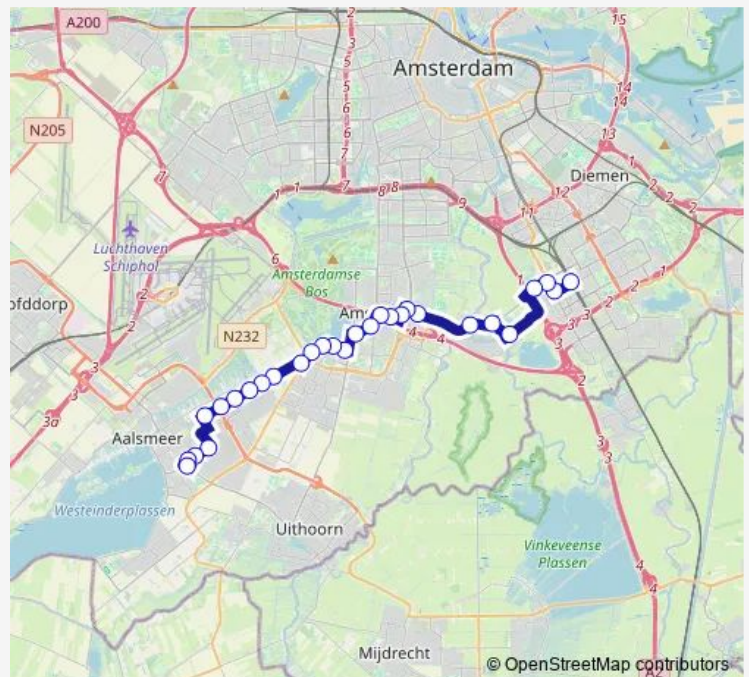

Bus 171 Aalsmeer Busstation - Amsterdam Bijlmer Arena

[Go to website](#)

Direction

Amsterdam, Station Bijlmer Arena — Aalsmeer, Aalsmeer Busstation

29 stops

[Open route schedule](#)

- Amsterdam, Station Bijlmer Arena
- Amsterdam, Holterbergweg
- Amsterdam, de Entree
- Amsterdam, Ventweg
- Ouderkerk a/d Amstel, Hoofdenburg
- Ouderkerk a/d Amstel, Ouderkerk Oost
- Ouderkerk a/d Amstel, Ouderkerk West
- Amstelveen, Bankrashof
- Amstelveen, Oranjebaan
- Amstelveen, Stadstuinen
- Amstelveen, Binnenhof
- Amstelveen, Amstelveen Busstation
- Amstelveen, Keizer Karelplein
- Amstelveen, Lindenlaan
- Amstelveen, Maalderij
- Amstelveen, Pastoor Brouwerslaan
- Amstelveen, Zwarte Pad
- Amstelveen, Schinkeldijkje
- Aalsmeer, Aalsmeerderweg 481
- Aalsmeer, Tuincentrum Het Oosten
- Aalsmeer, Kerkweg

Route schedule

Amsterdam, Station Bijlmer Arena — Aalsmeer, Aalsmeer Busstation

Monday	05:37-23:28
Tuesday	05:37-23:28
Wednesday	05:37-23:28
Thursday	05:37-23:28
Friday	05:37-23:28
Saturday	07:26-23:26
Sunday	08:25-23:27

Route info

Direction: Amsterdam, Station Bijlmer Arena

Stops: 29

Trip Duration: 0 hour 46 min

171 — Aalsmeer Busstation - Amsterdam Bijlmer Arena **BusMaps**

Aalsmeer, Julianalaan

Aalsmeer, Machineweg

Aalsmeer, Aalsmeerderweg 142

Friday 05:37-23:03

Saturday 07:00-23:03

Sunday 08:00-23:03

Route info

Direction: Aalsmeer, Aalsmeer Busstation

Stops: 30

Trip Duration: 0 hour 52 min

Ouderkerk a/d Amstel, Ouderkerk Oost