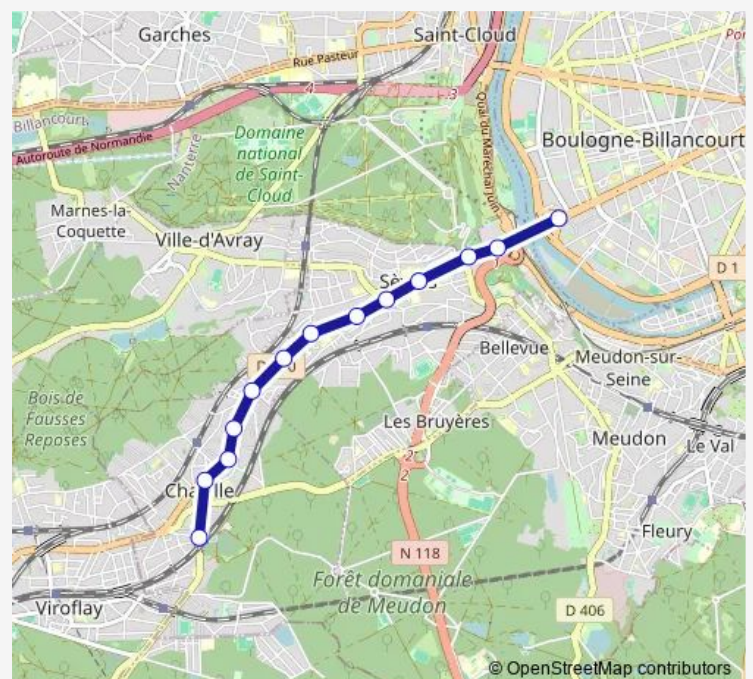

Mairie DE Chaville

Cours General DE Gaulle

Atrium

Guilleminot

Marivel

Hopital Jean Rostand

Place Gabriel Peri

Marche Saint-Romain

Mairie DE Sevres

Parc DE Saint-Cloud

Musee DE Sevres

Pont DE Sevres

Route schedule

Gare DE Chaville Rive Gauche — Pont DE Sevres

Monday	07:20-20:20
Tuesday	07:20-20:20
Wednesday	07:20-20:20
Thursday	07:20-20:20
Friday	07:20-20:20
Saturday	—
Sunday	—

Route info

Direction: Gare DE Chaville Rive Gauche

Stops: 13

Trip Duration: 0 hour 15 min

171 — (Pont DE Sevres-Metro <-> Gare DE Chaville Rive Gauche) - Aller

Direction

Pont DE Sevres — Gare DE Chaville Rive Gauche

13 stops

[Open route schedule](#)

Pont DE Sevres

Musee DE Sevres

Parc DE Saint-Cloud

Mairie DE Sevres

Marche Saint-Romain

Place Gabriel Peri