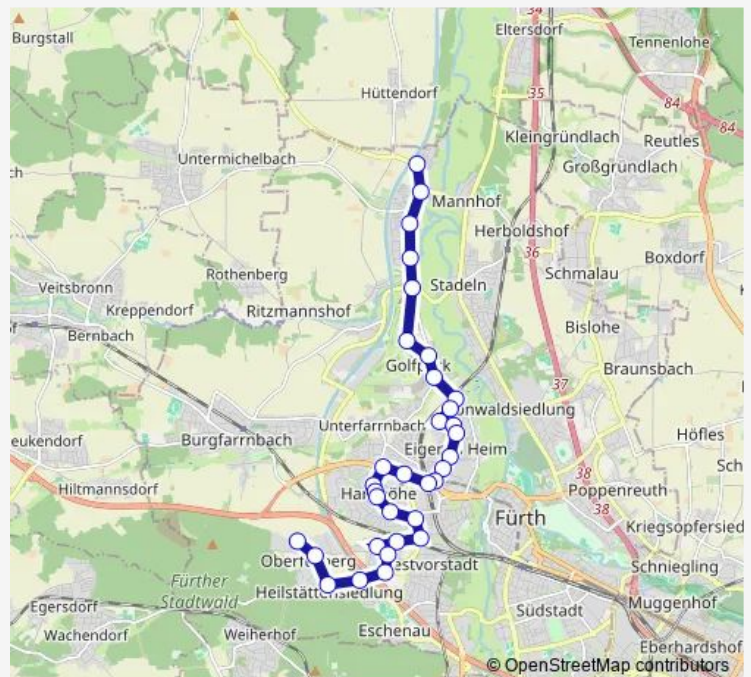

Vacher Brücke

Atzenhof O.-Lilienthal-Schule

Atzenhof Gustav-Weißkopf-Str.

Fürth Mühlthalstr.

Fürth Conrad-Stutz-Weg

Fürth Taubenweg

Fürth Eigenes Heim

Fürth Riemenschneiderstr.

Fürth Feldstr.

Fürth Robert-Koch-Str.

Fürth Jakob-Henle-Str/Klinikum

Fürth, Klinikum Ost

Fürth, Klinikum West

Fürth Breslauer Str.

Fürth Hansastr.

Fürth Leibnizstr.

### Route schedule

Vach Nord — Oberfürberg Spechtweg

Monday 05:12-23:55

Tuesday 05:12-23:55

Wednesday 05:12-23:55

Thursday 05:12-23:55

Friday 05:12-23:55

Saturday 05:55-23:55

### Route info

Direction: Vach Nord

Stops: 33

Trip Duration: 0 hour 42 min

171

BusMaps

Fürth Hardhöhe

Fürth Hard-/Soldnerstr.