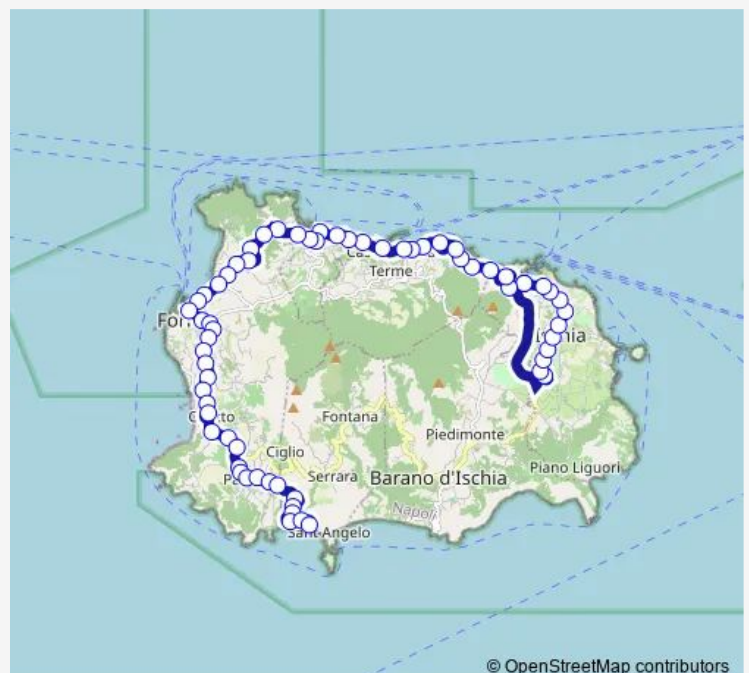

Incrocio via Delle Terme

Capolinea Piazzale Trieste

Hotel Il Crostolo

S.Alessandro

Continental Mare

Castiglione

Bosco Maddalena

Bagnitiello

Casamicciola - Madonna

Stella Maris

Topless

Casamicciola - Ancora

Route schedule

Capolinea Piazzale Trieste — Cava Grado

Monday	05:00-19:45
Tuesday	05:00-18:15
Wednesday	05:00-18:15
Thursday	05:00-19:45
Friday	05:00-19:45
Saturday	05:00-19:45
Sunday	09:15-19:45

Route info

Direction: Capolinea Piazzale Trieste

Stops: 64

Trip Duration: 0 hour 55 min

© OpenStreetMap contributors

171 — Ischia - Casamicciola - Lacco Ameno - Forio - Cava Grado (Sant'Angelo) e Ritorno

BusMaps

Casamicciola - Piazza Marina

Parcheggio Anas

Ospedale

Parco Fundera

Lacco Ameno (Piazza Girardi)

Incrocio Rosario

Hotel Don Pepe

Mezzavia