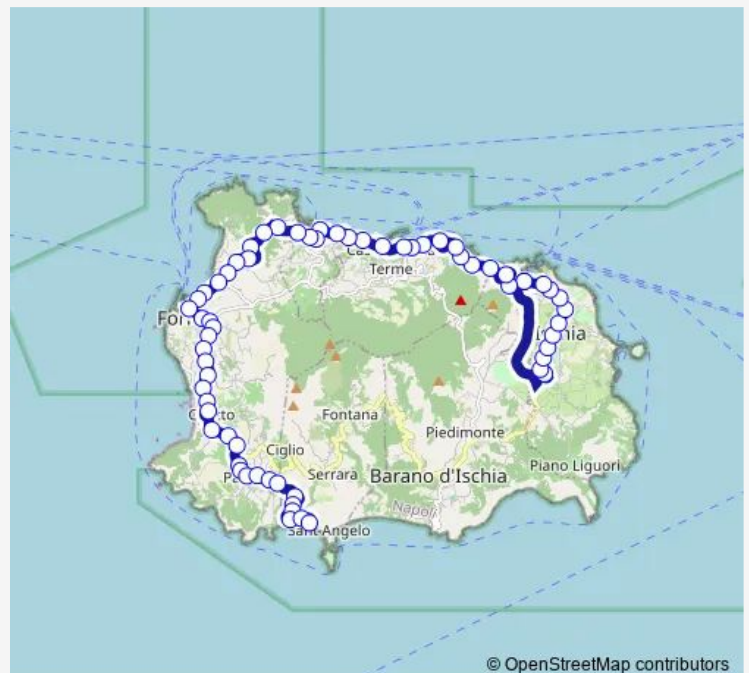

### Direction

Cava Grado — Framacia S.Anna

65 stops

[Open route schedule](#)

- Cava Grado
- Residence S.Angelo
- Costa del Capitano
- Centro Succhivo
- Distributore carburante
- Casa Leonardo
- Pezza Chiana
- Hotel Ginestra
- Panza - Farmacia
- Albergo S. Nicola
- Ferrugine
- D'Ambra Vini
- Hotel Calitto
- Campo Sportivo Panza
- Hotel Paradiso
- Incrocio Via Costa
- Cuotto
- Galidon
- Imperial
- Incrocio Via Bocca
- Distributore carburante

### Route schedule

Cava Grado — Framacia S.Anna

Monday	03:35-02:30 <sup>+1</sup>
Tuesday	03:35-02:30 <sup>+1</sup>
Wednesday	03:35-02:30 <sup>+1</sup>
Thursday	03:35-02:30 <sup>+1</sup>
Friday	03:35-02:30 <sup>+1</sup>
Saturday	03:35-02:30 <sup>+1</sup>
Sunday	03:35-02:30 <sup>+1</sup>

### Route info

Direction: Cava Grado

Stops: 65

Trip Duration: 0 hour 50 min

Autolavaggio

Hotel Tramonto d'oro

Presidio Sanitario Asl

Monterone

Scuole Elementare

Forio Porto

Hibiscus

Spiaggia Chiaia

Campo Sportivo Forio

Scentone

Incrocio S. Francesco

Cesotta