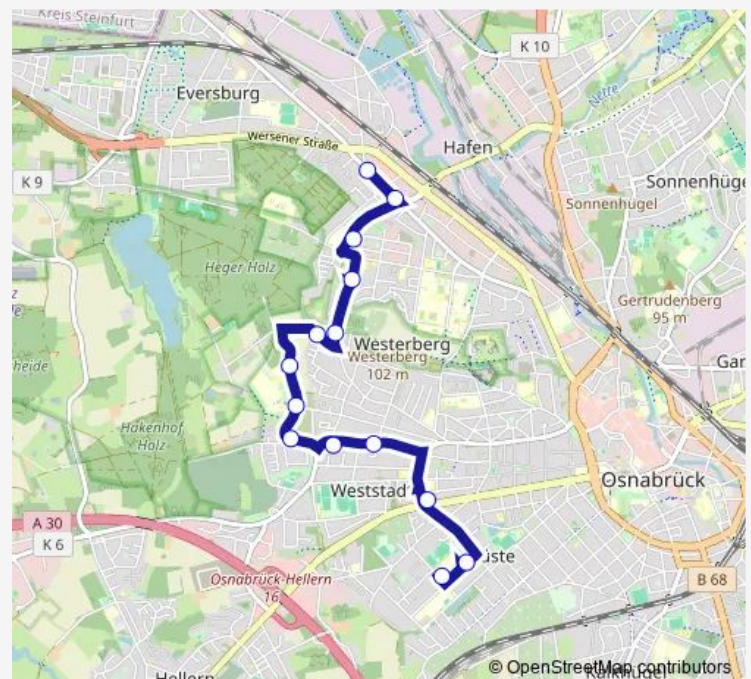

Osnabrück Richard-Wagner-Straße

Osnabrück Rückertstraße

Osnabrück E.M.-Remarque-Realschule

Osnabrück Wüste

Route schedule

Osnabrück Eversburger Platz — Osnabrück Wüste

Monday 07:13

Tuesday 07:13

Wednesday 07:13

Thursday 07:13

Friday 07:13

Saturday —

Sunday —

Route info

Direction: Osnabrück Eversburger Platz

Stops: 14

Trip Duration: 0 hour 21 min

171

BusMaps

Direction

Osnabrück E.M.-Remarque-Realschule — Osnabrück Eversburger Platz

14 stops

[Open route schedule](#)

Osnabrück E.M.-Remarque-Realschule

Osnabrück Wüste

Osnabrück Rückertstraße

Osnabrück Richard-Wagner-Straße

Osnabrück Lotter Kirchweg

Osnabrück Voßkamp

Osnabrück Klinikum Finkenhügel

Osnabrück Dialysezentrum

Osnabrück Heger Holz