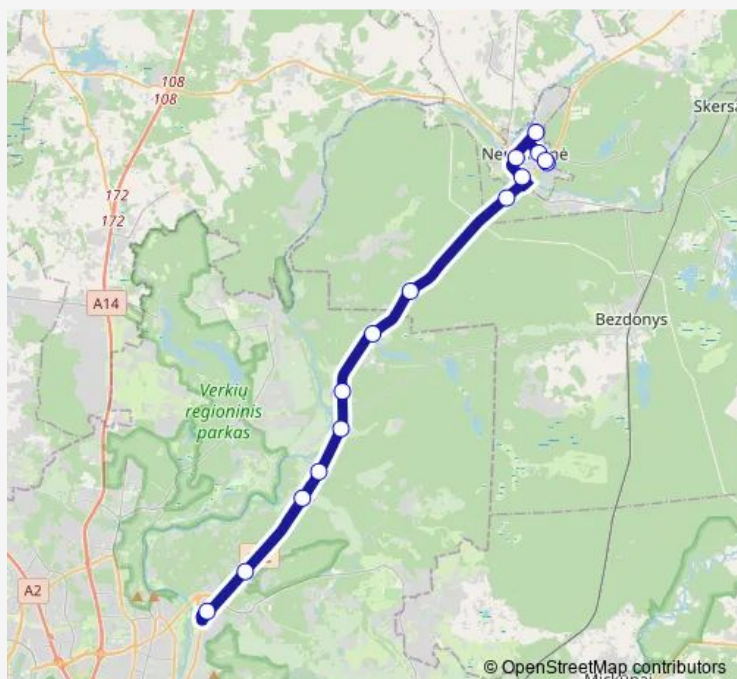

## Route schedule

Nemenčinė — Antakalnio transporto mazgas

Monday 05:00-05:25

Tuesday 05:00-05:25

Wednesday 05:00-05:25

Thursday 05:00-05:25

Friday 05:00-05:25

Saturday —

## Route info

Direction: Nemenčinė

Stops: 6

Trip Duration: 0 hour 25 min

■ 171 — Vilnius (Antakalnio transporto mazgas) - Nemenčinė

**BusMaps**