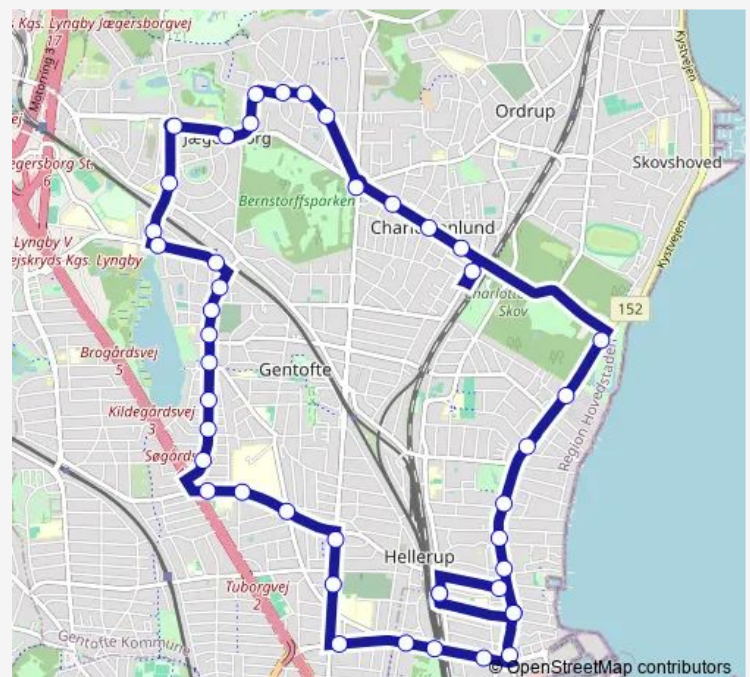

Søndersøvej (Jægersborg Allé)

Jægersborg Kaserne (Ermelundsvej)

Prins Valdemars Vej (Ermelundsvej)

Route schedule

Hellerup St. — Hellerup St.

Monday 07:30-23:30

Tuesday 07:30-23:30

Wednesday 07:30-23:30

Thursday 07:30-23:30

Friday 07:30-23:30

Saturday 08:30-23:30

Sunday 08:30-23:30

Route info

Direction: Hellerup St.

Stops: 44

Trip Duration: 0 hour 51 min

171

BusMaps

Brogårdsvej (Ermelundsvej)

Ermelundsvej (Brogårdsvej)

Gentofte St.

Jahnsensvej (Gentoftegade)

Kirketorvet (Gentoftegade)

Adolfsvej (Gentoftegade)

Gentofte Torv (Gentoftegade)

Skovrankevej (Gentoftegade)

Anemonevej (Gentoftegade)

Ærenprisvej (Gentoftegade)

Kildegårds Plads (Kildegårdsvej)

Gentofte Hospital (Kildegårdsvej)

Niels Andersens Vej (Kildegårdsvej)