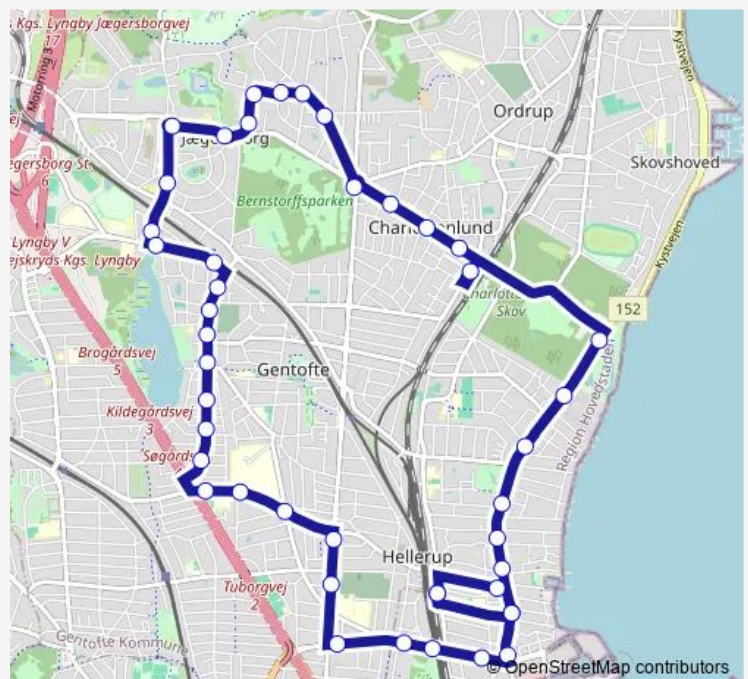

Søndersøvej (Jægersborg Allé)

Jægersborg Kaserne (Ermelundsvej)

Prins Valdemars Vej (Ermelundsvej)

Route schedule

Hellerup St. — Hellerup St.

Monday 07:30-23:30

Tuesday 07:30-23:30

Wednesday 07:30-23:30

Thursday 07:30-23:30

Friday 07:30-23:30

Saturday 08:30-23:30

Sunday 08:30-23:30

Route info

Direction: Hellerup St.

Stops: 44

Trip Duration: 0 hour 51 min

171

BusMaps

Brogårdsvej (Ermelundsvej)

Ermelundsvej (Brogårdsvej)

Gentofte St.

Jahnsensvej (Gentoftegade)

Kirketorvet (Gentoftegade)

Adolfsvej (Gentoftegade)

Gentofte Torv (Gentoftegade)

Skovrankevej (Gentoftegade)

Anemonevej (Gentoftegade)

Ærenprisvej (Gentoftegade)

Kildegårds Plads (Kildegårdsvej)

Gentofte Hospital (Kildegårdsvej)

Niels Andersens Vej (Kildegårdsvej)