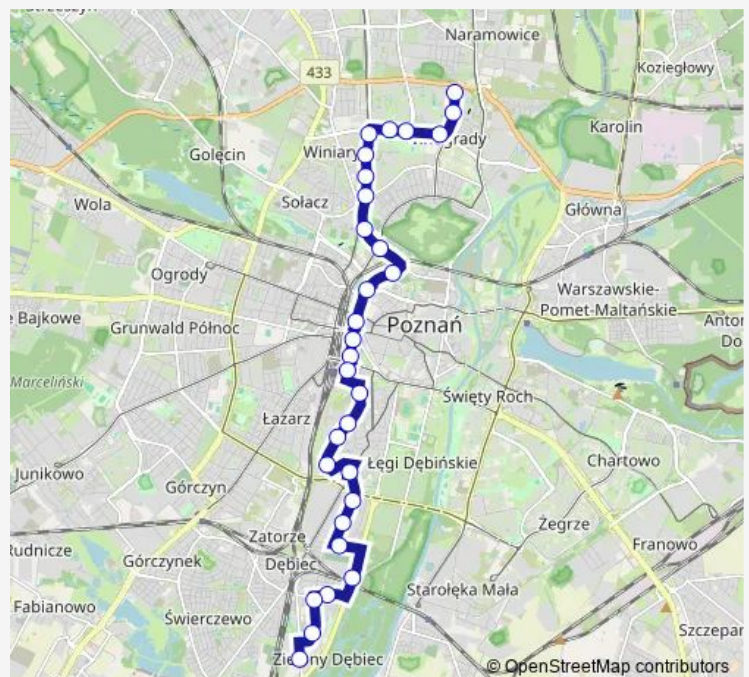

### Route schedule

Os. Wichrowe Wzgórze — Os. Dębina

Monday 04:33-22:56

Tuesday 04:33-22:56

Wednesday 04:33-22:56

Thursday 04:33-22:56

Friday 04:33-22:56

Saturday 04:42-22:56

Sunday 05:36-22:56

### Route info

Direction: Os. Wichrowe Wzgórze

Stops: 30

Trip Duration: 0 hour 45 min

171 — OS. Wichrowe Wzgórze - OS. Dębina|Os. Dębina - OS. Wichrowe Wzgórze **BusMaps**

Pamiętkowa

Rolna

IpŃ