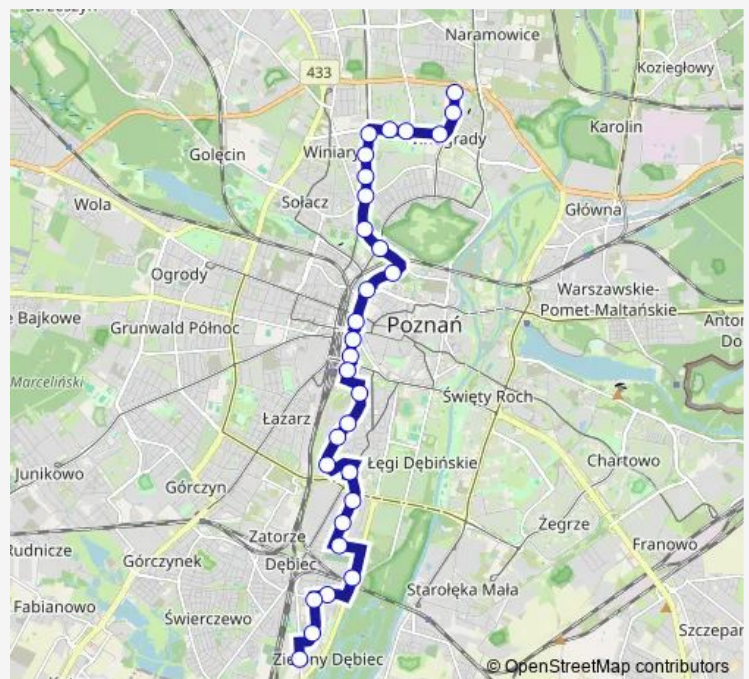

Bergera

Zntk

Robocza

Route schedule

Os. Wichrowe Wzgórze — Os. Dębina

Monday 04:33-22:56

Tuesday 04:33-22:56

Wednesday 04:33-22:56

Thursday 04:33-22:56

Friday 04:33-22:56

Saturday 04:42-22:56

Sunday 05:36-22:56

Route info

Direction: Os. Wichrowe Wzgórze

Stops: 30

Trip Duration: 0 hour 40 min

Os. Dębina

Direction

Os. Dębina — Os. Wichrowe Wzgórze

29 stops

[Open route schedule](#)

Os. Dębina

Azaliowa

Łozowa