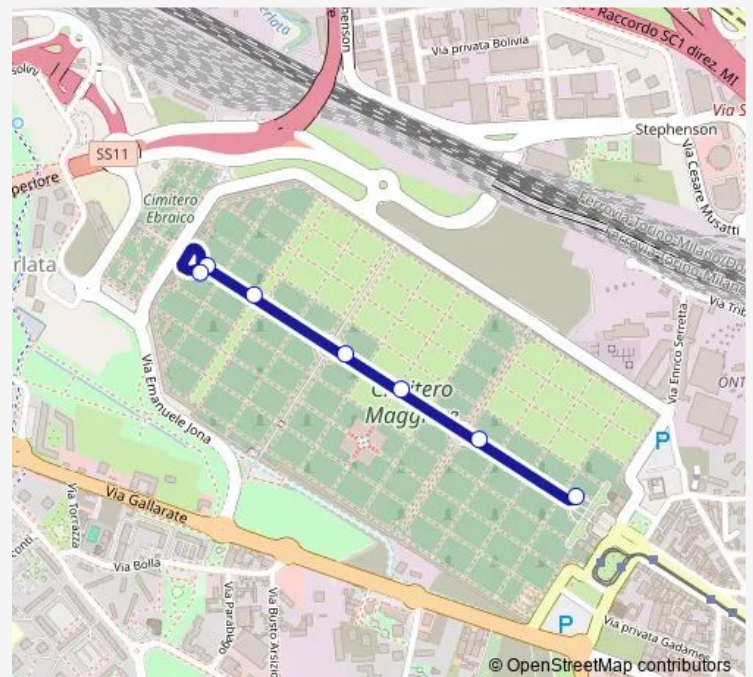

interno cimitero maggiore

interno cimitero maggiore

interno cimitero maggiore

interno cimitero maggiore

interno cimitero maggiore

Route schedule

interno cimitero maggiore — interno cimitero maggiore

Monday —

Tuesday 08:05-17:40

Wednesday 08:05-17:40

Thursday 08:05-17:40

Friday 08:05-17:40

Saturday 08:05-17:43

Sunday 08:05-17:43

Route info

Direction: interno cimitero maggiore

Stops: 7

Trip Duration: 0 hour 5 min

171 — interno cim.maggiore (campo 92 campo 1)

Direction

interno cimitero maggiore — interno cimitero maggiore

8 stops

[Open route schedule](#)

interno cimitero maggiore

interno cimitero maggiore

interno cimitero maggiore

interno cimitero maggiore

interno cimitero maggiore

interno cimitero maggiore

interno cimitero maggiore

interno cimitero maggiore

Route schedule