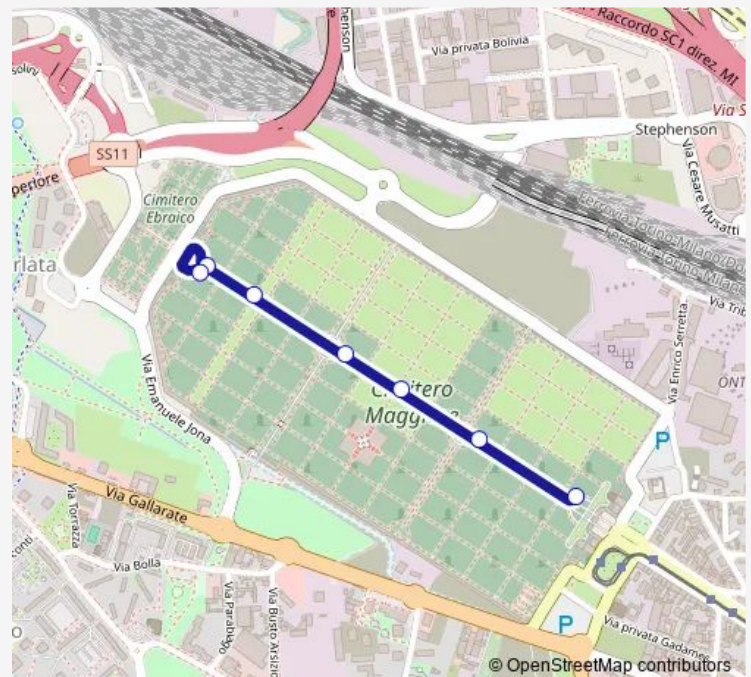

Tuesday 08:05-17:40

Wednesday 08:02-17:40

Thursday 08:05-17:40

Friday 08:05-17:40

Saturday 08:05-17:43

Sunday 08:05-17:43

Route info

Direction: interno cimitero maggiore

Stops: 7

Trip Duration: 0 hour 5 min

■ 171 — interno cim. maggiore (campo 1 campo 92)

Direction

interno cimitero maggiore — interno cimitero maggiore

8 stops

[Open route schedule](#)

interno cimitero maggiore

interno cimitero maggiore

interno cimitero maggiore

interno cimitero maggiore

interno cimitero maggiore

interno cimitero maggiore

interno cimitero maggiore

interno cimitero maggiore

Route schedule