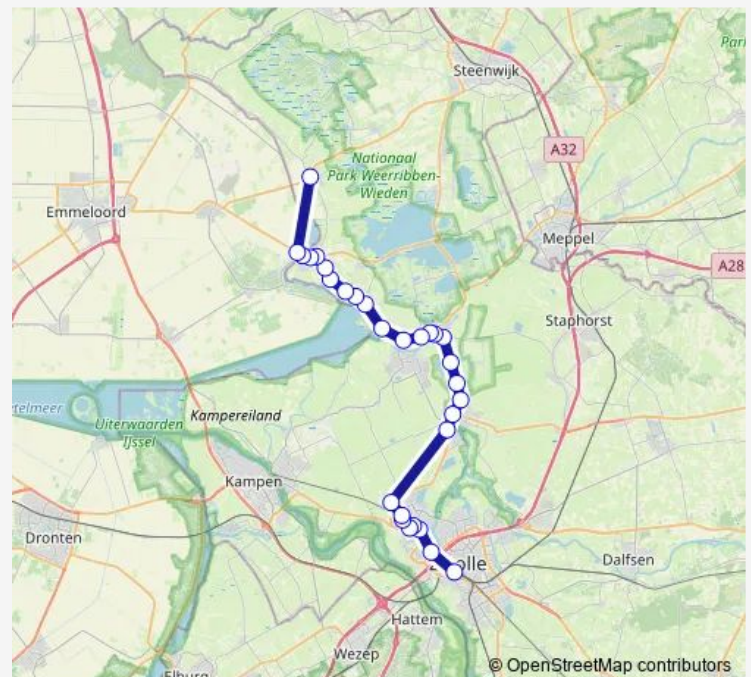

Zwartsluis, Zieltje

De Krieger, De Krieger

St. Jans klooster, Dennenbos

Route schedule

Zwolle, Station — Blokzijl, Busstation

Monday 07:10-18:18

Tuesday 07:10-18:18

Wednesday 07:10-18:18

Thursday 07:10-18:18

Friday 07:10-18:18

Saturday —

Sunday —

Route info

Direction: Zwolle, Station

Stops: 29

Trip Duration: 0 hour 56 min

Blokszijl, Busstation

Direction

Blokzijl, Busstation — Zwolle, Station

29 stops

[Open route schedule](#)

Blokzijl, Busstation

Marknesse, Vollenhoverweg/Nop

Vollenhove, Zwembad