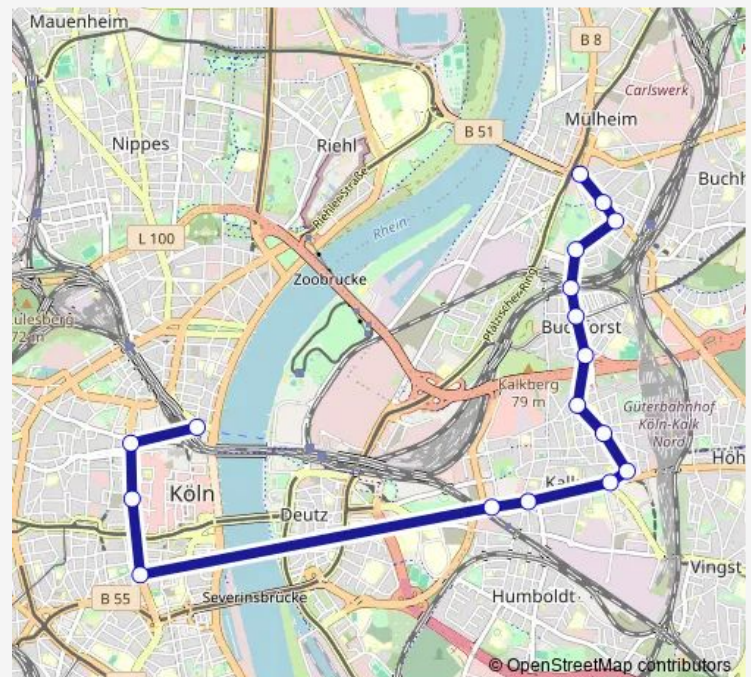

Direction

Köln Mülheim Wiener Platz — Köln Breslauer Platz/Hbf

17 stops

[Open route schedule](#)

Köln Mülheim Wiener Platz

Köln Mülheim Elisabeth-Breuer-Str.

Köln Mülheim Graf-Adolf-Str.

Köln Mülheim Kieler Str.

Köln Kalk Walter-Pauli-Ring

Köln Blaubach

Köln Offenbachplatz

Köln Unter Sachsenhausen

Köln Breslauer Platz/Hbf

Route schedule

Köln Mülheim Wiener Platz — Köln Breslauer Platz/Hbf

Monday 06:29-18:39

Tuesday 06:29-18:39

Wednesday 06:29-18:39

Thursday 06:29-18:39

Friday 06:29-18:39

Saturday —

Sunday —

Route info

Direction: Köln Mülheim Wiener Platz

Stops: 17

Trip Duration: 0 hour 34 min

Direction

Köln Breslauer Platz/Hbf — Köln Mülheim Wiener Platz

17 stops

[Open route schedule](#)

Köln Breslauer Platz/Hbf

Köln Unter Sachsenhausen