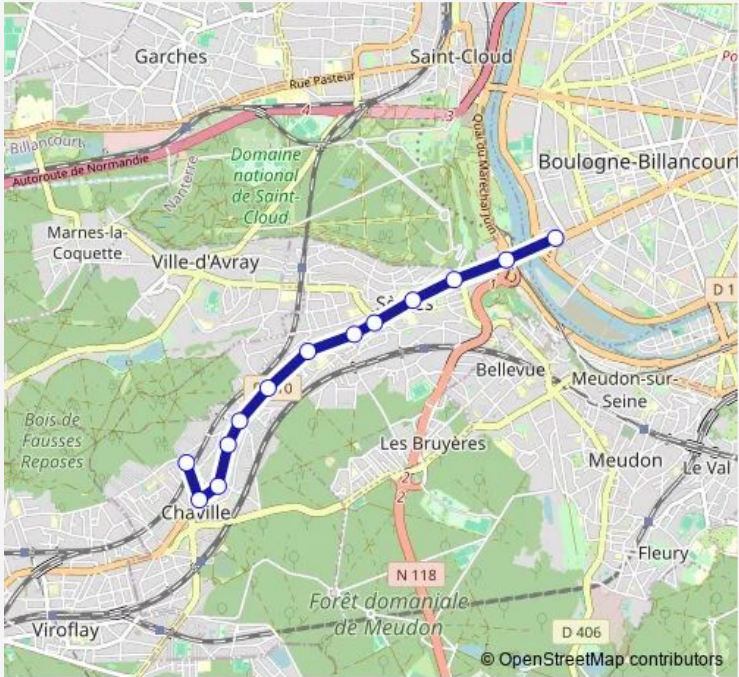

Bus 171 (Pont DE Sevres-Metro <-> Gare DE Chaville Rive Droite) - Aller

[Go to website](#)

**Direction**  
 Pont DE Sevres — Gare DE Chaville Rive Droite  
 13 stops  
[Open route schedule](#)

- Pont DE Sevres
- Musee DE Sevres
- Parc DE Saint-Cloud
- Mairie DE Sevres
- Marche Saint-Romain
- Place Gabriel Peri
- Hopital Jean Rostand
- Marivel
- Guilleminot
- Atrium
- Cours General DE Gaulle
- Mairie DE Chaville
- Gare DE Chaville Rive Droite

Route schedule  
 Pont DE Sevres — Gare DE Chaville Rive Droite

Monday	06:55-20:18
Tuesday	06:55-20:18
Wednesday	06:55-20:18
Thursday	06:55-20:18
Friday	06:55-20:18
Saturday	—
Sunday	—

Route info  
 Direction: Pont DE Sevres  
 Stops: 13  
 Trip Duration: 0 hour 16 min