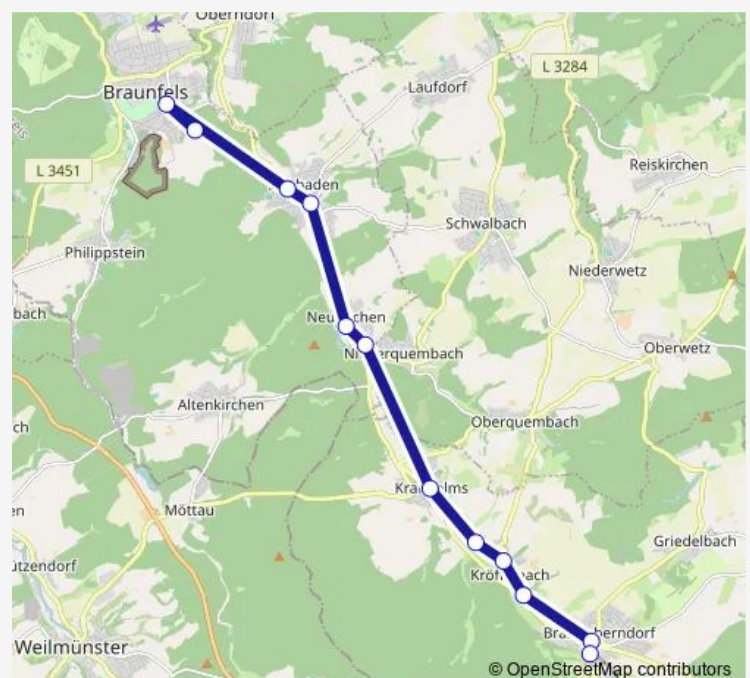

### Direction

Brandoberndorf Bahnhof Nxxx — Braunfels Solmser Straße Vbonbaden

12 stops

[Open route schedule](#)

Brandoberndorf Bahnhof Nxxx

Brandoberndorf Tankstelle Vweiperfeld

Brandoberndorf Sanitätsdepot Nwaldsoms

### Route schedule

Brandoberndorf Bahnhof Nxxx — Braunfels Solmser Straße Vbonbaden

Monday 17:57-18:57

Tuesday 17:57-18:57

Wednesday 17:57-18:57

Thursday 17:57-18:57

Friday 17:57-18:57

Saturday —

### Route info

Direction: Brandoberndorf Bahnhof Nxxx

Stops: 12

Trip Duration: 0 hour 16 min