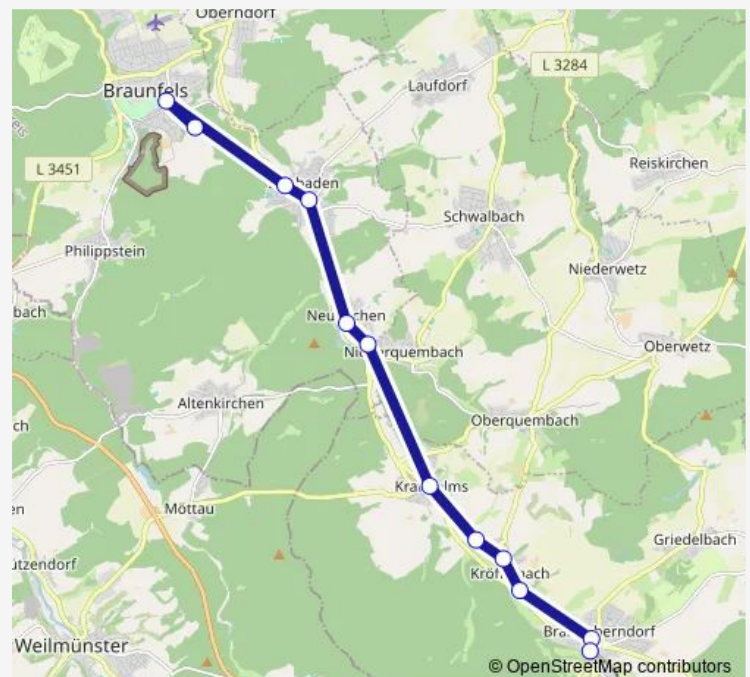

Kröffelbach Eichhof Nbrandoberndorf

Brandoberndorf Tankstelle Nweiperfeld

Griedelbach DGH Vbrandoberndorf

Griedelbach Taunusstraße Nbrandoberndorf

Brandoberndorf Schule Ngriedelbach

Route schedule

Kraftsolms DGH Nxxx — Brandoberndorf Schule Ngriedelbach

Monday 07:08-08:02

Tuesday 07:08-08:02

Wednesday 07:08-08:02

Thursday 07:08-08:02

Friday 07:08-08:02

Saturday —

Sunday —

Route info

Direction: Kraftsolms DGH Nxxx

Stops: 7

Trip Duration: 0 hour 18 min

171

Direction

Braunfels Gesamtschule Nxxx — Brandoberndorf Bahnhof Nxxx

12 stops

[Open route schedule](#)