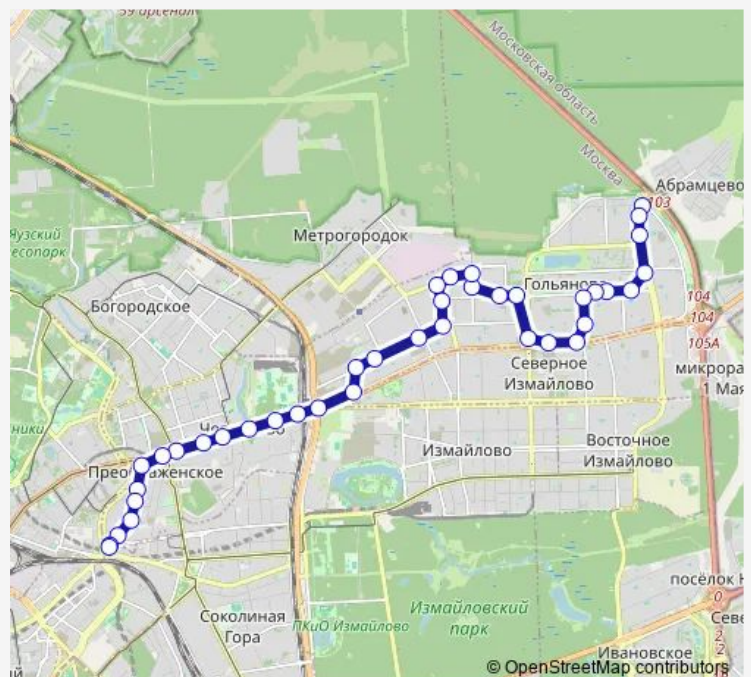

### Route schedule

Камчатская улица — Электрозаводский мост

Monday	05:01-00:07 <sup>+1</sup>
Tuesday	05:01-00:07 <sup>+1</sup>
Wednesday	05:01-00:07 <sup>+1</sup>
Thursday	05:01-00:07 <sup>+1</sup>
Friday	05:01-00:07 <sup>+1</sup>
Saturday	05:03-00:07 <sup>+1</sup>
Sunday	05:03-00:07 <sup>+1</sup>

### Route info

Direction: Камчатская улица

Stops: 39

Trip Duration: 1 hour 0 min

■ 171 — Камчатская улица - Электрозаводский мост

Тагильская улица

Амурский переулок

37-й квартал Измайлова