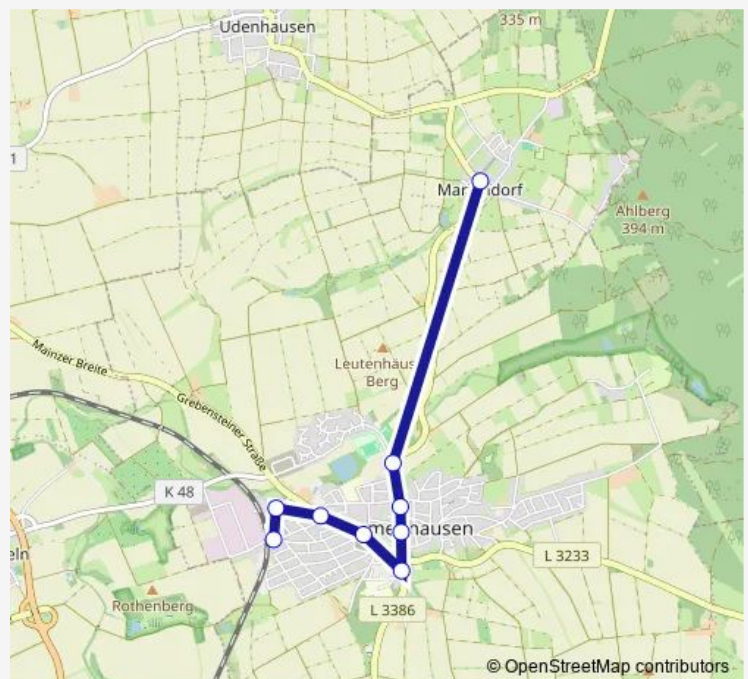

Immenhausen Immenhausen Mitte

Immenhausen Immenhausen Klinik

Immenhausen Immenhausen Friedhof

Immenhausen Immenhausen Kampweg

Immenhausen Immenhausen Serastraße

Immenhausen Immenhausen Bahnhof

### Route schedule

Immenhausen Mariendorf Mitte — Immenhausen Immenhausen Bahnhof

Monday 06:02-20:02

Tuesday 06:02-23:00

Wednesday —

Thursday 06:02-20:02

Friday 06:02-20:02

Saturday 07:00-23:00

### Route info

Direction: Immenhausen Mariendorf Mitte

Stops: 9

Trip Duration: 0 hour 11 min