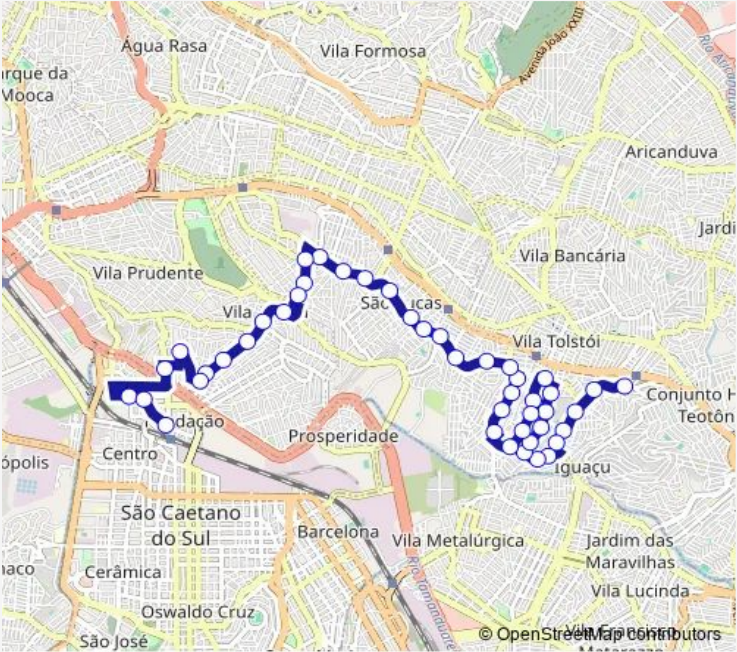

45 stops

[Open route schedule](#)

- Rua Silvestro Silvestre 29 - Ponto Final da Linha 171 - Vila Cunha Bueno Sao Paulo - SP 03260-000 Brasil
- Av. Casa Grande 1230 - Vila Industrial Sao Paulo - SP 03260-000 Brasil
- Av. do Oratorio 5800 - Jardim Mimar Sao Paulo - SP 03220-300 Brasil
- Av. do Oratorio 6038 - Vila Industrial Sao Paulo - SP 03220-300 Brasil
- Avenida do Oratorio 6208
- R. Ana Clara 786 - Parque Pereira Sao Paulo - SP 03258-030 Brasil
- R. Francisco Bueno Luis 14 - Vila Nova Utinga Sao Paulo - SP 03258-050 Brasil
- R. Ana Clara 503 - Vila Mendes Sao Paulo - SP 03257-000 Brasil
- Rua Pascoal Ranieri Mazzilli 751 - Vila Elze Sao Paulo - SP 03257-180 Brasil
- R. Pascoal Ranieri Mazzilli 523 - Vila Elze Sao Paulo - SP 03257-180 Brasil
- R. Pascoal Ranieri Mazzilli 315 - Jardim Mimar Sao Paulo - SP 03254-040 Brasil
- Rua Pascoal Ranieri Mazzilli 90 - Vila Mendes Sao Paulo - SP 03257-180 Brasil
- Avenida do Oratorio 5035

Route schedule
 Rua Silvestro Silvestre 29 - Ponto Final da Linha 171 - Vila Cunha Bueno Sao Paulo - SP 03260-000 Brasil — R. Heloisa Pamplona 458 - Fundacao Sao Caetano do Sul - SP 09520-310 Brasil

Monday	04:40-23:00
Tuesday	04:40-23:00
Wednesday	04:40-23:00
Thursday	04:40-23:00
Friday	04:40-23:00
Saturday	05:00-23:00
Sunday	05:00-23:00

Route info

Direction: Rua Silvestro Silvestre 29 - Ponto Final da Linha 171 - Vila Cunha Bueno Sao Paulo - SP 03260-000 Brasil

Stops: 45

Trip Duration: 0 hour 45 min

Rua Jose Antonio Fontes 1103 - Vila Elze Sao Paulo - SP
03255-000 Brasil