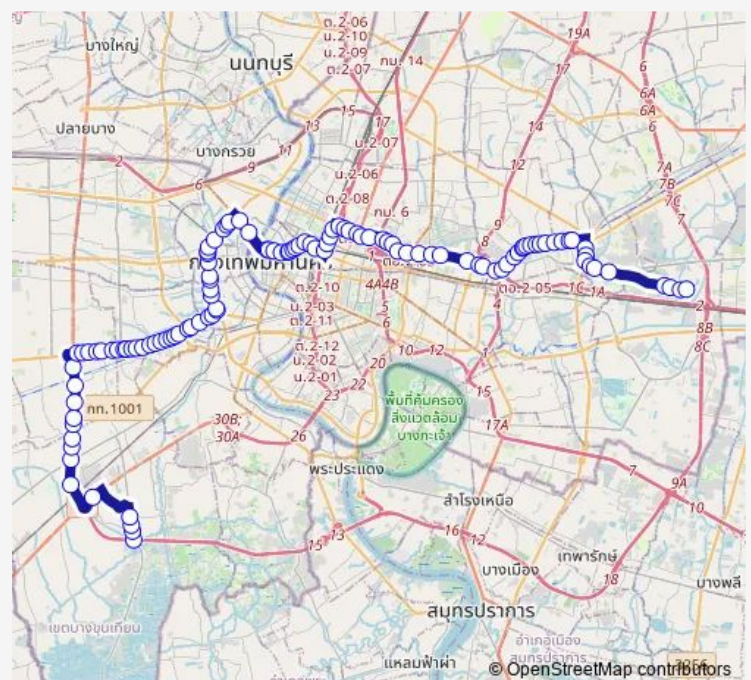

Monday	00:00
Tuesday	00:00
Wednesday	00:00
Thursday	00:00
Friday	00:00
Saturday	00:00
Sunday	00:00

Route info

Direction: อุรุถมเล์ บริษัท ว่างศกฤษฎันกิจ(บางขุนเทียน); Bus Depot Wangsakarnkij Company (Bangkhuntien)

Stops: 113

Trip Duration: 3 hour 12 min

เทสโก้โลตัสบางแค; Tesco Lotus Bangkae

ตลาดบางแค(ไอทีแกรนด์); Bangkae Market (IT Grand)

ตรงข้ามบ้านพักคนชราบางแค; Almshomes Bangkhae (Opposite)

ซอยเพชรเกษม 58/1; Phet Kasem 58/1