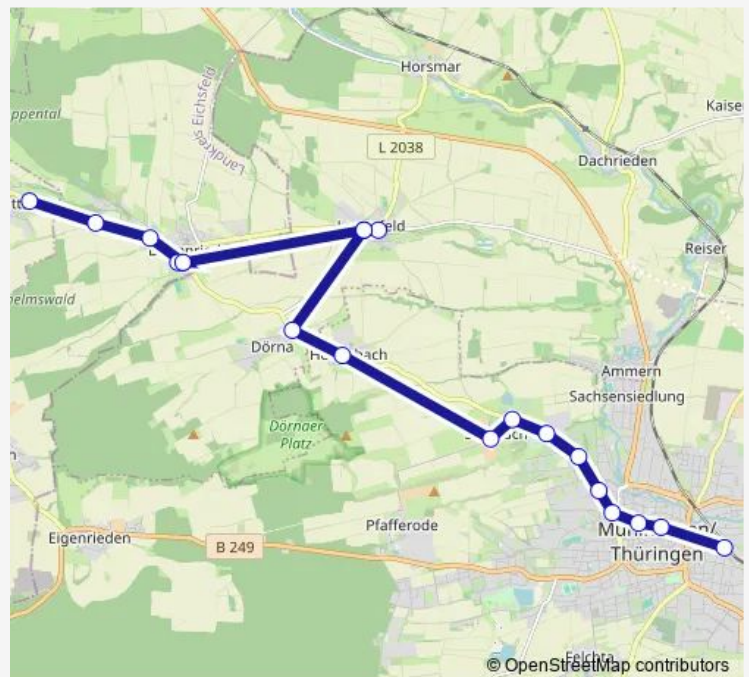

Lengefeld (b. Mühlhausen), Oberdorf

Lengefeld (b. Mühlhausen), Anger

Bickenriede, Strickerei

Bickenriede, Schule

Bickenriede, Strickerei

Bickenriede, Straßkopf

Anrode, Abzweig

Büttstedt, Wendeschleife

### Route schedule

Mühlhausen, Bahnhof — Büttstedt, Wendeschleife

Monday 05:49-18:45

Tuesday 05:49-18:45

Wednesday 05:49-18:45

Thursday 05:49-18:45

Friday 05:49-18:45

Saturday 08:35-15:15

### Route info

Direction: Mühlhausen, Bahnhof

Stops: 20

Trip Duration: 0 hour 42 min

## Direction

Mühlhausen, Bahnhof — Bickenriede, Schule

14 stops

[Open route schedule](#)

Mühlhausen, Bahnhof

Mühlhausen, Zob

Mühlhausen, Pfortenteich

Mühlhausen, Mittelstraße