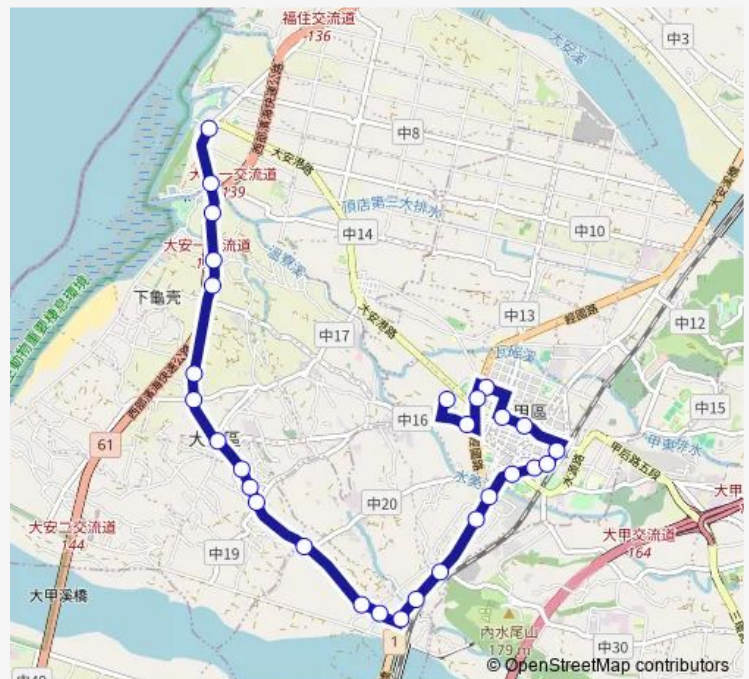

Tc_六塊厝

Tc_東勢尾

Tc_埔羌林

Route schedule

Tc_新政大安港路口 — Tc_大安港

Monday 06:10-17:50

Tuesday 06:10-17:50

Wednesday 06:10-17:50

Thursday 06:10-17:50

Friday 06:10-17:50

Saturday 06:20-17:10

Sunday 06:20-17:10

Route info

Direction: Tc_新政大安港路口

Stops: 30

Trip Duration: 0 hour 23 min

171 — 171_新政大安港路口_大安港

Tc_埔羗林福德祠

Tc_大安區公所

Tc_中庄

Tc_中山南中海路口

Tc_下龜殼

Tc_龜殼里

Tc_溪洲

Route info

Direction: Tc_大安港

Stops: 29

Trip Duration: 0 hour 26 min

Tc_李綜合醫院

Tc_大甲體育場

Tc_光田

Tc_新政大安港路口