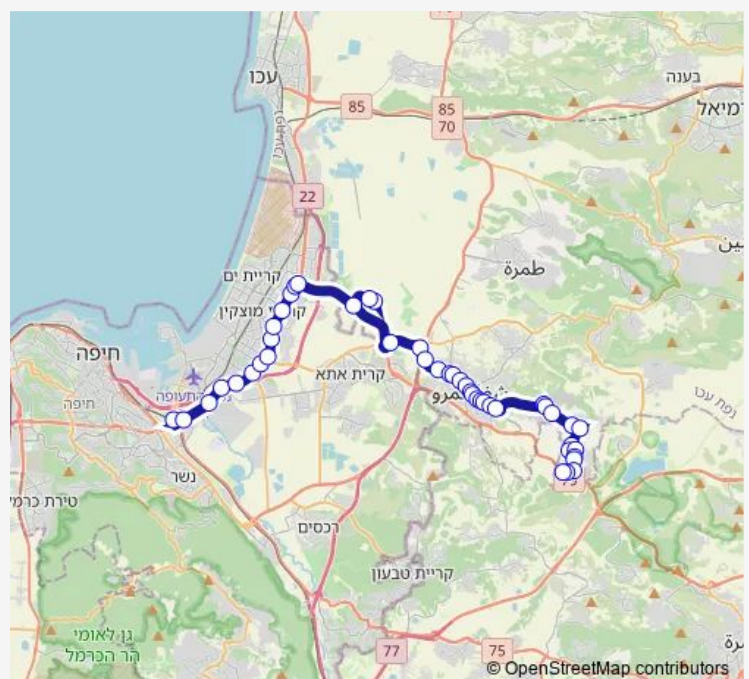

ת. מרכזית המפרץ/רציפים בינעירוני-חיפה-> יציאה 171  
משכונה דרומית-ביר אל מכסור-1#

[Go to website](#)

## Direction

ת. מרכזית המפרץ/רציפים בינעירוני — יציאה משכונה דרומית

45 stops

[Open route schedule](#)

ת. מרכזית המפרץ/רציפים בינעירוני

קניון לב המפרץ/ההסתדרות

ההסתדרות/בתי זיקוק

מרכז מסחרי חוצות המפרץ

## Route schedule

ת. מרכזית המפרץ/רציפים בינעירוני — יציאה משכונה דרומית

Monday 08:35-21:45

Tuesday 08:35-21:45

Wednesday 08:35-21:45

Thursday 08:35-21:45

Friday 07:30-16:05

Saturday 16:00-20:00

## Route info

Direction: ת. מרכזית המפרץ/רציפים בינעירוני

Stops: 45

Trip Duration: 1 hour 1 min

כביש 500/א שייח' אמין טריף

כמאל ג'ונבלאט/כביש 500

כמאל ג'ונבלאט/200

איברהים נמר חוסיין/טלעת אלהרה