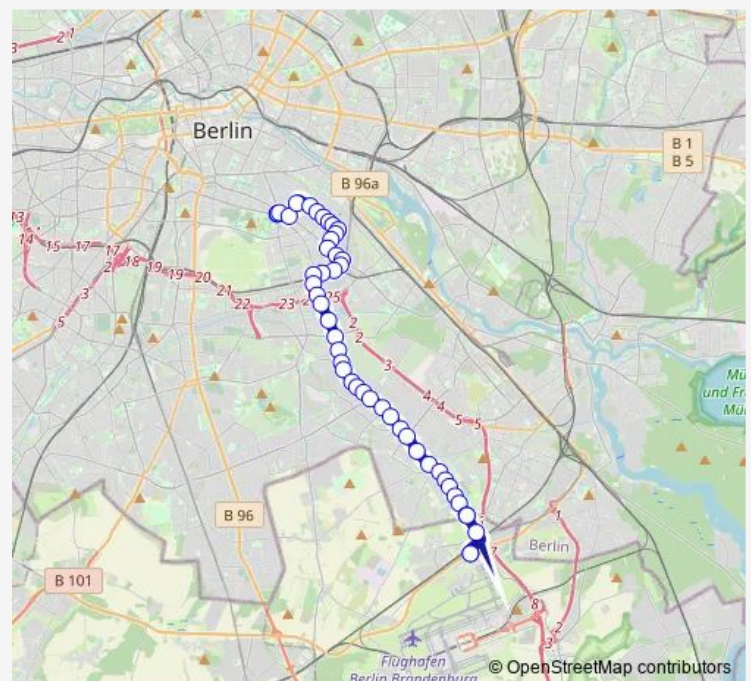

Treptower Str./Harzer Str. (Berlin)

Treptower Brücke (Berlin)

Werrastr. (Berlin)

Hertzbergplatz (Berlin)

Mareschstr. (Berlin)

S Sonnenallee (Berlin)

S Sonnenallee/Saalestr. (Berlin)

Niemetzstr. (Berlin)

Zeitzer Str. (Berlin)

S+U Neukölln (Berlin)

Lahnstr./U Neukölln (Berlin)

Route schedule

U Hermannplatz (Berlin) — Buschkrug (Berlin)

Monday 19:43-23:55

Tuesday 19:43-23:55

Wednesday 19:43-23:55

Thursday 19:43-23:55

Friday 19:43-23:55

Saturday 23:57

Sunday 23:57

Route info

Direction: U Hermannplatz (Berlin)

Stops: 25

Trip Duration: 0 hour 30 min

171

BusMaps

U Grenzallee (Berlin)

U Grenzallee/Jahnstr. (Berlin)

Franz-Körner-Str. (Berlin)

Buschkrug (Berlin)

Direction

S Sonnenallee/Saalestr. (Berlin) — U Rudow (Berlin)