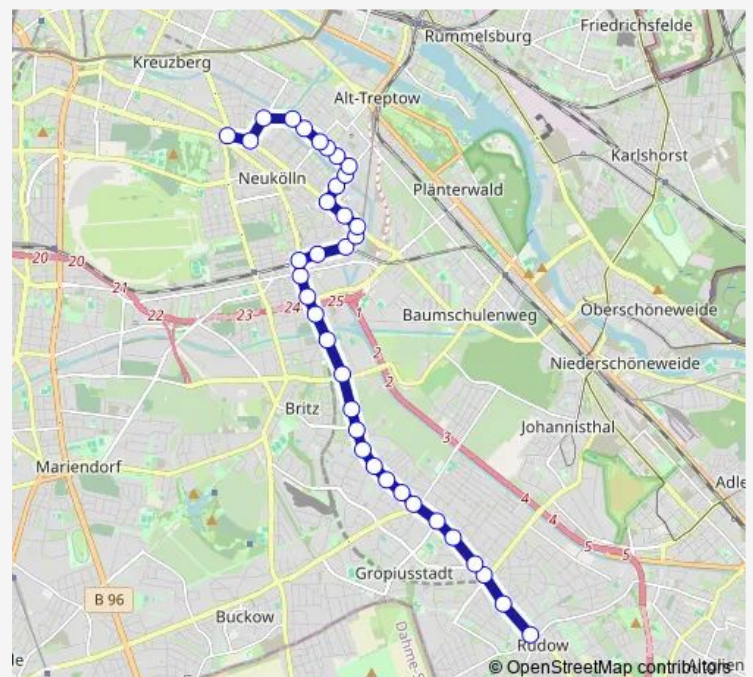

Niemetzstr.

Zeitzer Str.

S+U Neukölln

Lahnstr./U Neukölln

U Grenzallee

U Grenzallee/Jahnstr.

Franz-Körner-Str.

Buschkrug

Route schedule

S Sonnenallee/Saalestr. — Buschkrug

Monday 18:19

Tuesday 18:19

Wednesday 18:19

Thursday 18:19

Friday 18:19

Saturday —

Sunday —

Route info

Direction: S Sonnenallee/Saalestr.

Stops: 10

Trip Duration: 0 hour 13 min

Direction

U Rudow — U Hermannplatz

36 stops

[Open route schedule](#)

U Rudow

Bildhauerweg

Neuköllner Str./Zwickauer Damm

Fritz-Erler-Allee/Neuköllner Str

Arnikaweg

Lipschitzallee/Rudower Str.

Johannisthaler Ch./Rudower Str.