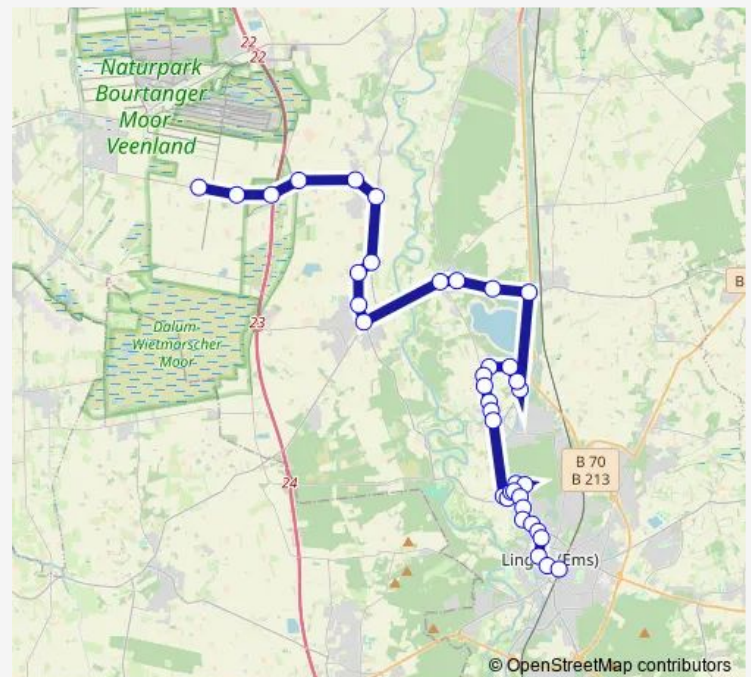

Lingen Zum Neuen Hafen

Lingen Marien Apotheke

Lingen Meppener Straße

Lingen Friedensweg

Lingen Oberhofstraße

Lingen Heuberge

Lingen Burtenweg

Lingen Forstweg

Saturday —

Sunday —

Route info

Direction: Lingen, Bahnhof

Stops: 19

Trip Duration: 0 hour 25 min

171

BusMaps

Direction

Holthausen-Biene Brögberner Straße — Lingen Bbs

20 stops

[Open route schedule](#)

Holthausen-Biene Brögberner Straße

Holthausen-Biene Rabergweg

Holthausen-Biene Bruchstraße

Holthausen-Biene Bahnstraße

Holths.Biene, Seerosenweg

Holths.Biene, Wollgrasweg

Holths.Biene, Am Biener Sand

Holths.Biene, Am Mühlenberg

Holths.Biene, Geester Str.

Holths.Biene, Kirche

Holths.Biene, Sporthallen

Holthausen-Biene Martin-Luther-Straße