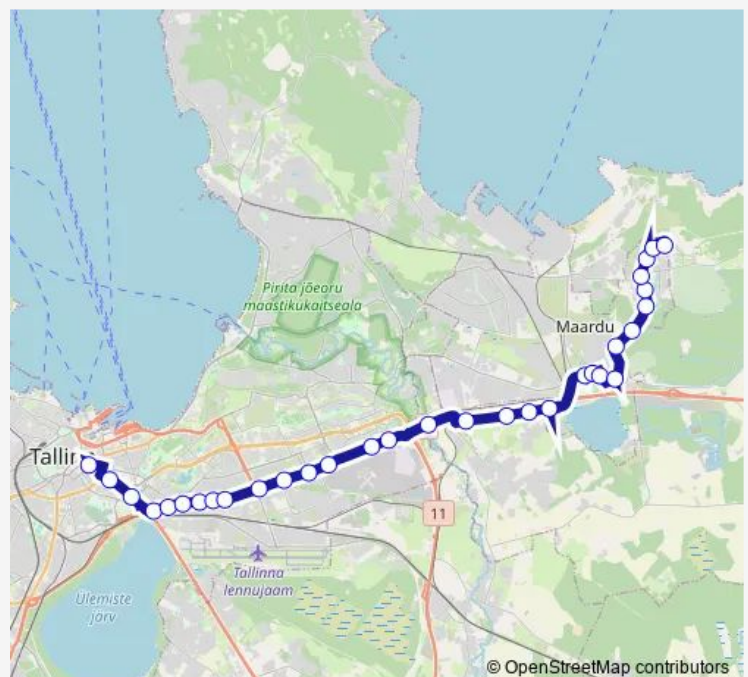

Pikamägi

Väo

Lagedi tee

Pirita jõgi

Loovälja tee

Vibeliku

Liivamäe

Kogre

Saturday 05:45-22:00

Sunday 05:45-22:00

Route info

Direction: A. Laikmaa

Stops: 32

Trip Duration: 0 hour 39 min

171 — Tallinn - Loovälja - Maardu

BusMaps