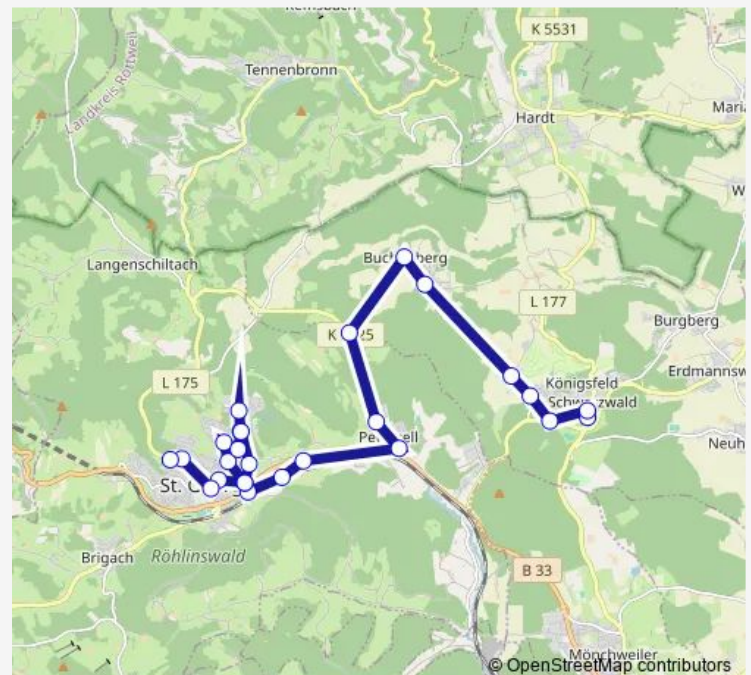

St. Georgen (Schwarz) Bahnhof

St. Georgen Alte Landstraße

St. Georgen Talstraße/Kindergarten

St. Georgen Rupertsbergschule

St. Georgen Ludwig-Weißer-Str.

St. Georgen Ökum. Zentrum

St. Georgen Seebauernhöhe

St. Georgen Seebauernhöhe

Saturday 06:38-23:04

Sunday 08:38-23:04

Route info

Direction: Königsfeld Hauptschule

Stops: 27

Trip Duration: 0 hour 51 min

670

St. Georgen Jörglisbergweg

St. Georgen Alte Landstraße

St. Georgen Schwarzes Tor

St. Georgen Robert-Gerwig-Sch.

St. Georgen Hochwald

St. Georgen Bildungszentrum

Direction

St. Georgen Bildungszentrum — St. Georgen Seebauernhöhe

9 stops

[Open route schedule](#)

St. Georgen Bildungszentrum

St. Georgen Bärenplatz

St. Georgen Robert-Gerwig-Sch.

St. Georgen Alte Landstraße

St. Georgen Talstraße/Kindergarten

St. Georgen Rupertsbergschule

St. Georgen Ludwig-Weißer-Str.