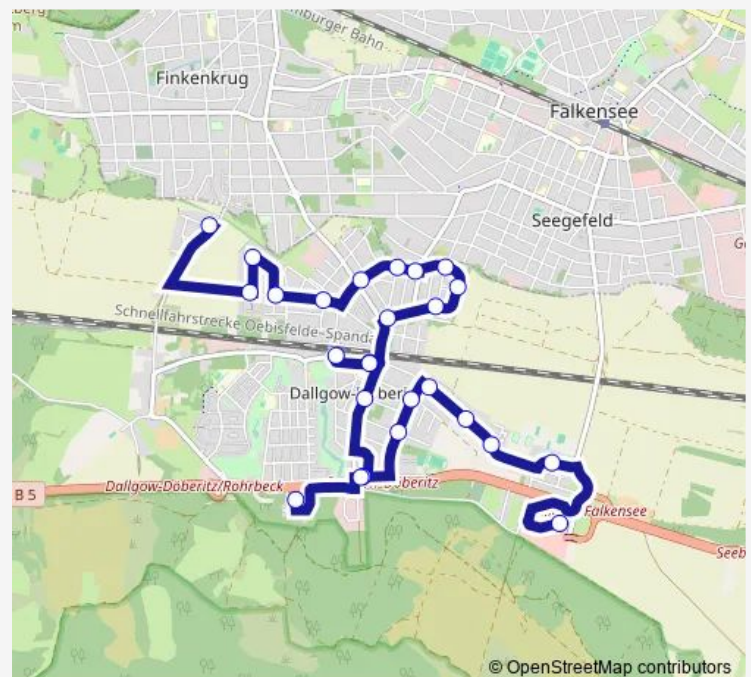

Dallgow-Döberitz, Sperlingshof

Dallgow-Döberitz, Dallgower Tor

Dallgow-Döberitz, Kurmarkstr.

Dallgow-Döberitz, Kastanienstr.

Dallgow-Döberitz, Am Langhaus

Dallgow-Döberitz, Bahnhofstr.

Dallgow-Döberitz, Am Reitplatz

Friday 08:38-16:42

Saturday —

Sunday —

Route info

Direction: Neu-Rohrbeck, Ahornstr.

Stops: 18

Trip Duration: 0 hour 29 min

© OpenStreetMap contributors

670

BusMaps

Direction

Dallgow-Döberitz, Havelpark — Neu-Rohrbeck, Ahornstr.

26 stops

[Open route schedule](#)

Dallgow-Döberitz, Havelpark

Dallgow-Döberitz, Kirche

Friday 08:30-17:08

Saturday —

Sunday —

Route info

Direction: Dallgow-Döberitz, Havelpark

Stops: 26

Trip Duration: 0 hour 33 min

Neu-Rohrbeck, Ahornstr.