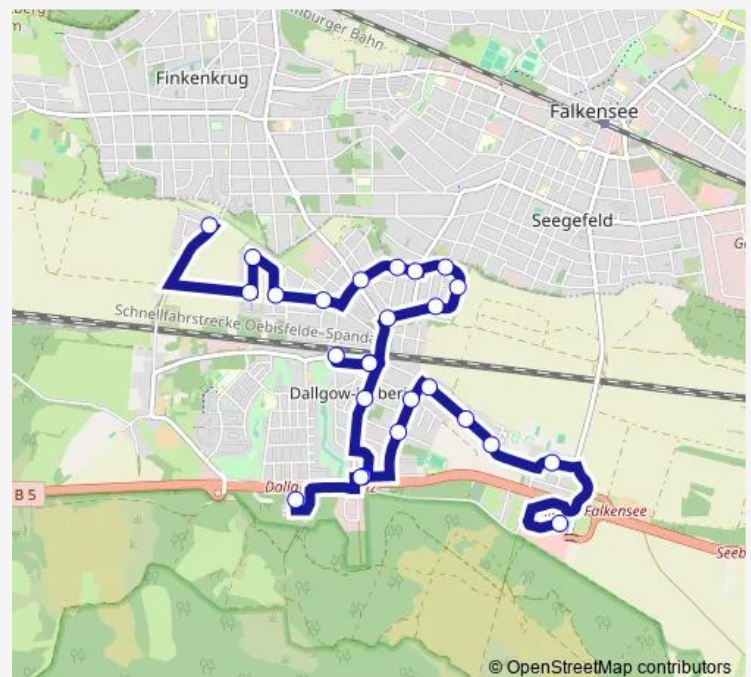

### Route schedule

Neu-Rohrbeck, Ahornstr. — Dallgow-Döberitz, Havelpark

Monday 08:38-16:42

Tuesday 08:38-16:42

Wednesday 08:38-16:42

Thursday 08:38-16:42

Friday 08:38-16:42

Saturday —

### Route info

Direction: Neu-Rohrbeck, Ahornstr.

Stops: 18

Trip Duration: 0 hour 29 min

670

BusMaps

## Direction

Dallgow-Döberitz, Havelpark — Neu-Rohrbeck, Ahornstr.

26 stops

[Open route schedule](#)

Dallgow-Döberitz, Havelpark

Dallgow-Döberitz, Kirche

Dallgow-Döberitz, Am Reitplatz

Dallgow-Döberitz, Bahnhofstr.

## Route info

Direction: Dallgow-Döberitz, Havelpark

Stops: 26

Trip Duration: 0 hour 33 min

Neu-Rohrbeck, Ahornstr.