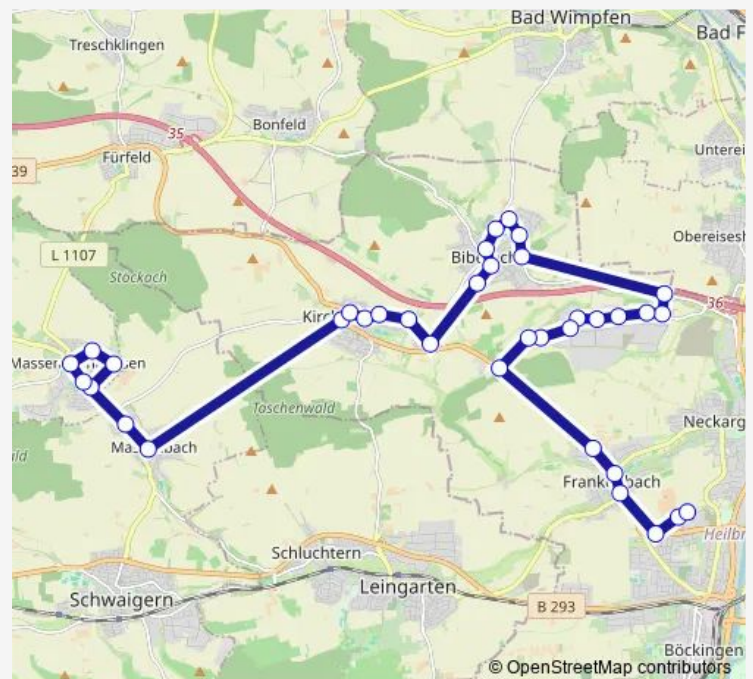

Biberach Franz-Lehar-Straße

### Route schedule

Heilbronn Kinderklinik — Massenbachhausen Backhaus

Monday 06:52-19:52

Tuesday 06:52-19:52

Wednesday 06:52-19:52

Thursday 06:52-19:52

Friday 06:52-19:52

Saturday 10:52-18:52

### Route info

Direction: Heilbronn Kinderklinik

Stops: 37

Trip Duration: 0 hour 50 min

670

Biberach Hallenbad/Friedhof

Biberach Finkenbergstraße

Biberach Weirachstraße

## Route info

Direction: Massenbachhausen Vogelsangstr.

Stops: 36

Trip Duration: 0 hour 47 min

HN, Böllinger Höfe Wannenäcker

HN, Böllinger Höfe Fa. Leitz

HN, Böllinger Höfe Fa. Böppe

HN, Böll. Höfe Briefverteilz.