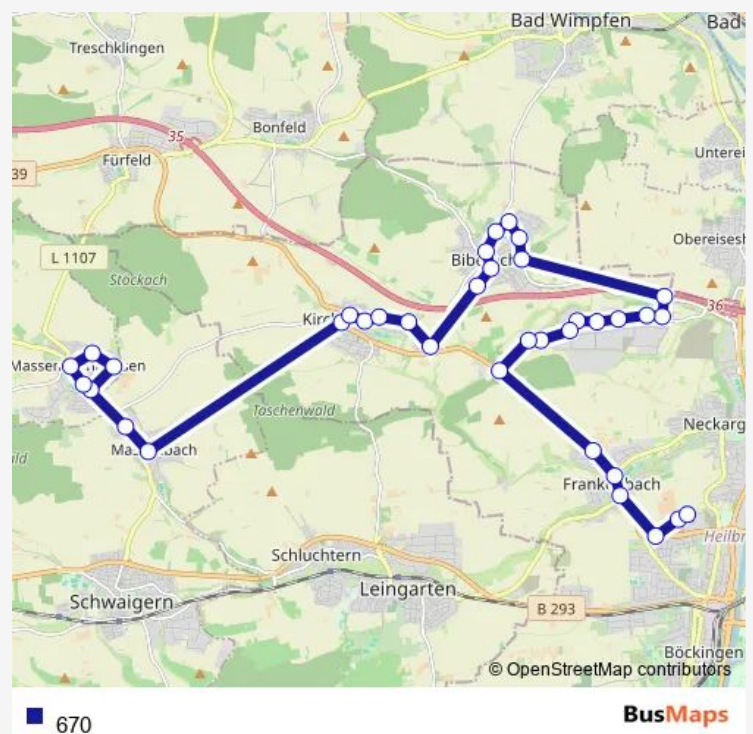

Heilbronn Böllinger Mühle

Route schedule

Massenbachhausen Vogelsangstr. — Heilbronn
Kinderklinik

Monday —

Tuesday 09:33-17:33

Wednesday —

Thursday —

Friday —

Saturday —

Sunday —

Route info

Direction: Massenbachhausen Vogelsangstr.

Stops: 36

Trip Duration: 0 hour 47 min

HN, Böllinger Höfe Mühlrainstr.

HN, Böllinger Höfe Riedgrund

Frankenbach Rathaus

Frankenbach Leintalstraße

Böckingen Florian-Geyer-Str.

Böckingen Maasstraße

Heilbronn Kinderklinik

Direction

Massenbachhausen Vogelsangstr. — Heilbronn
Kinderklinik

36 stops

Sunday —

Route info

Direction: Heilbronn Kinderklinik

Stops: 37

Trip Duration: 0 hour 50 min

Kirchhsen Carl-Zeiss-Str. Nord

Kirchhausen Attichäckerstraße

Kirchhausen Rudolf-Harbig-Str.